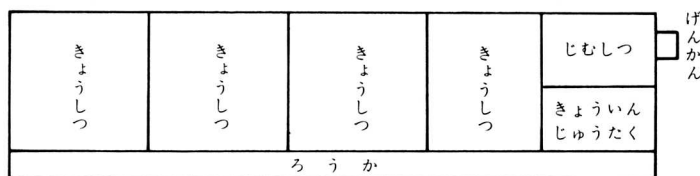

②校舎のうつりかわり

○釜子小学校

明治7年5月に釜子村、長伝寺に学校が開かれ、明治9年9月に釜子前殿山に平屋4教室の校舎が建てられました。

いと井

べんじよ

明治9年9月のしんちく校舎