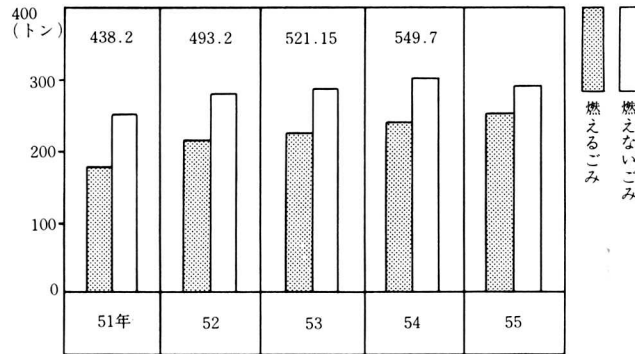

東村359戸対象

○ごみ収集車

西白河郡のばあい、白河にある西白河郡衛生処理一部事務組合によって、ごみの収集が行なわれています。

山に捨てられたごみの山

白河にあるごみ処理場

収集車で運んだごみの量のうつりかわり

収集車のくる場所、曜日はきまっています。村の人たちは、燃えるごみと、燃えないごみを区別して、その場所にまとめておきます。

このようにして、収集車が村を回ってごみをもっていってくれます。しかし、まだ川に捨てたり、山に捨てられている地域もあります。