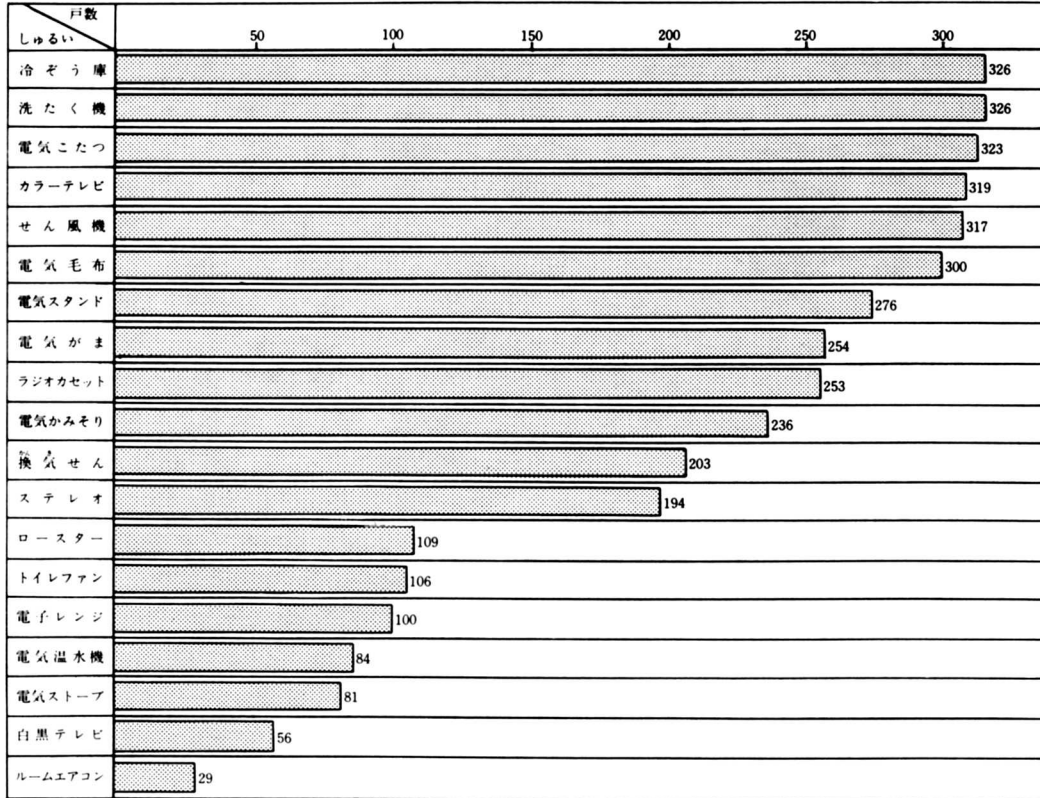

各家庭で使用されている電気製品

東村326戸対象に

多くの電気製品が使用されるようになり、電気の使用量はますます増加の傾向にあります。

2. 安全な生活

(1) 火事をふせぐ

火事は、いっしゅんのうちに、大切な命やざいさんをうしなってしまう。火事をふせぐためのどりよくやくみについてしらべてみましょう。