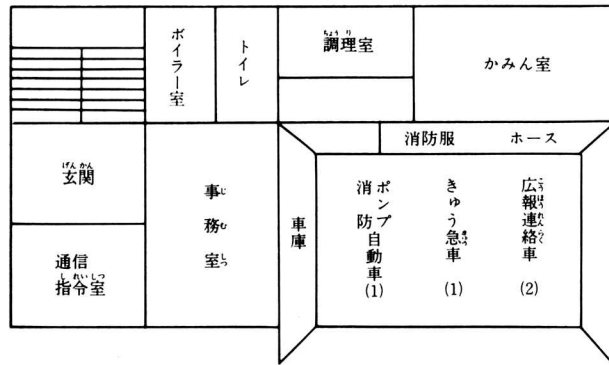

矢吹消防署東分署

東分しょの内部のようす 1階
※()の中の数字は車の数です

○消防しょのようす

わたしたちの村には、白河地方^{こういき}市町村^{けん}圏白河消防本部東分署^{ぶんしょ}があり、火事からわたしたちの命やざいさんを守るため24時間きんむしています。

東分しょには、13人のしょいんが24時間交代できんむしています。そして毎日、ポンプそうさや車の点けん、しょ員のきりつくんれんをしています。

○消防しょのしくみ