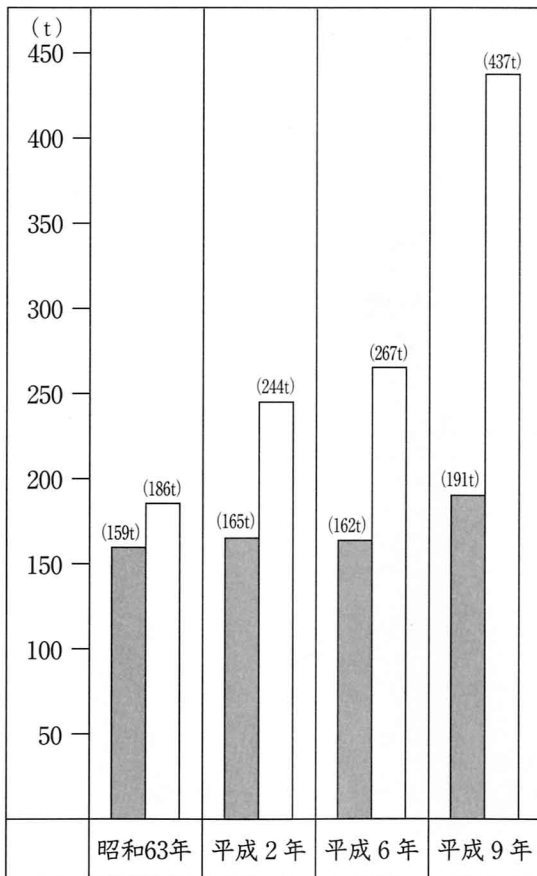

## ごみの行くえ

西白河郡のばあい、白河市にある「西白河<sup>ちほうえいせいしょりいちぶくみあい</sup>地方衛生処理一部組合」  
 によって、ごみの<sup>しゅうしゅう</sup>収集が行われています。

もえないごみのうめたて地  
 平成9年度には2,005 tのごみがすてられました。

白河市にあるクリーンセンター（清掃工場）  
 ここでは、24時間で120 tをもやします。

収集車で運ばれた大信村のごみの量

大信村をはじめ、白河市・矢吹町・西郷村・中島村・東村・泉崎村・表郷村の人口11万5千人の家庭から出たごみを、もえるごみ8台、もえないごみ4台の収集車で収集しています。

■ もえないごみ  
 □ もえるごみ