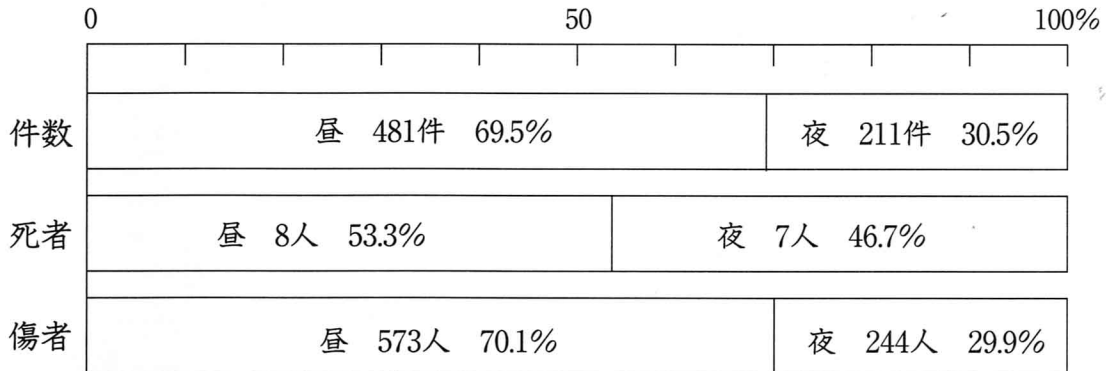

イ 交通じこの起きる時刻

1日のうちで、じこが多いのは何時ごろでしょうか。

昼と夜のひかく

(平成9年度 白河けいさつ署調べ)

時間帯別のひかく

(平成9年度 白河けいさつ署調べ)