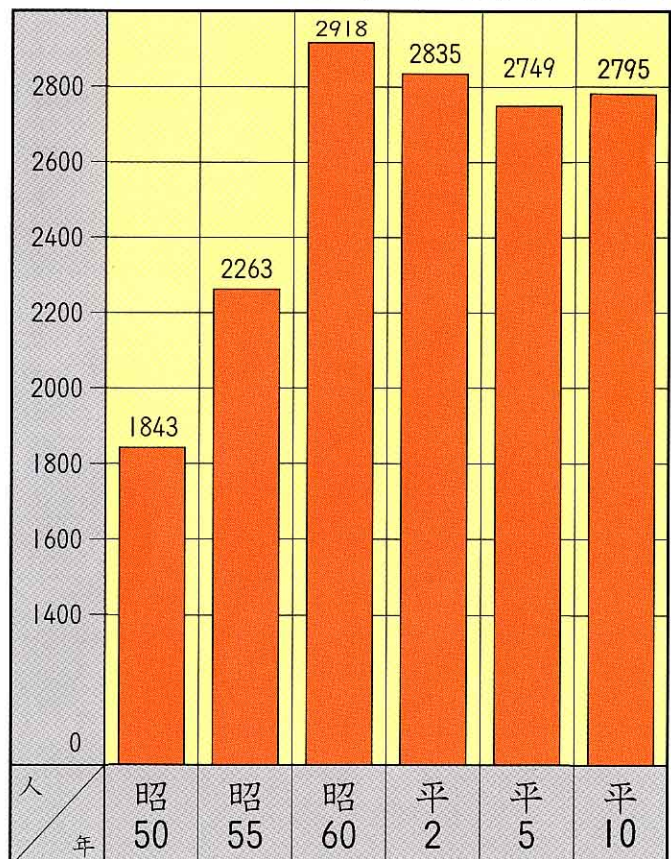

●工場ではたらく人

(平成10年 棚倉町役場調べ)

●工場数のうつりかわり

(平成10年 棚倉町役場調べ)

●工場ではたらく人のうつりかわり

(平成10年 棚倉町役場調べ)

※55年以降、はたらく人が4人以下の工場はのぞく