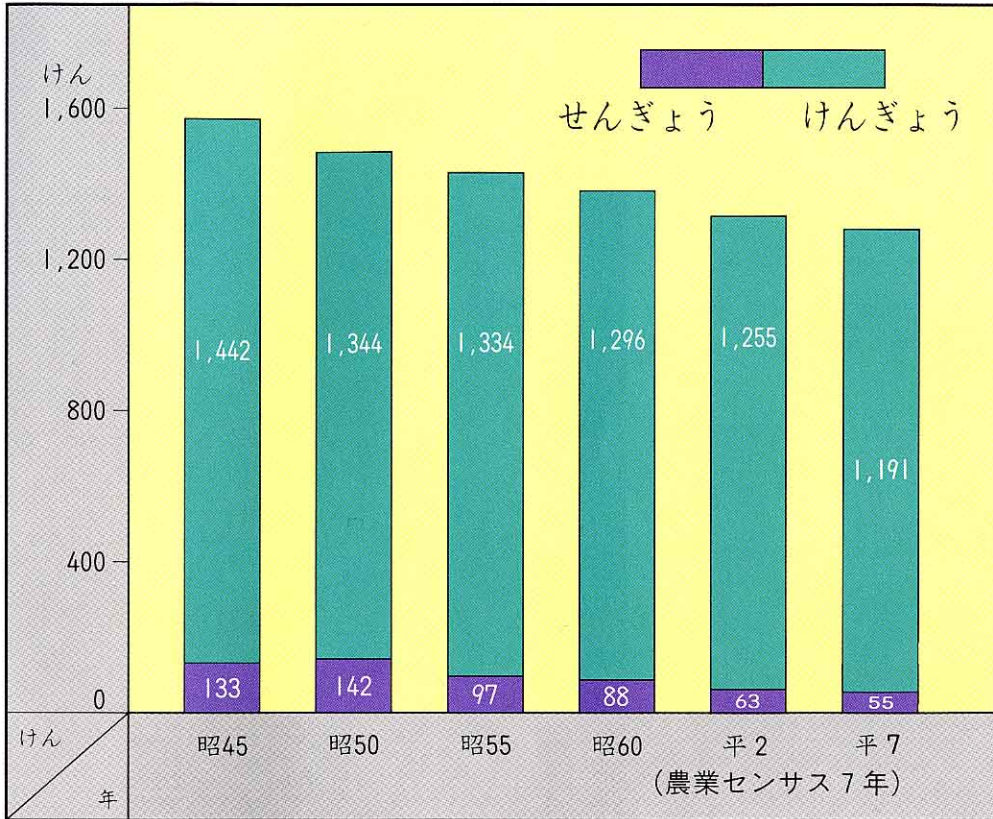

●農家の数のうつりかわり

(平成10年 棚倉町役場調べ)

●おもな作物のとれ高

(平成10年 棚倉町役場調べ)