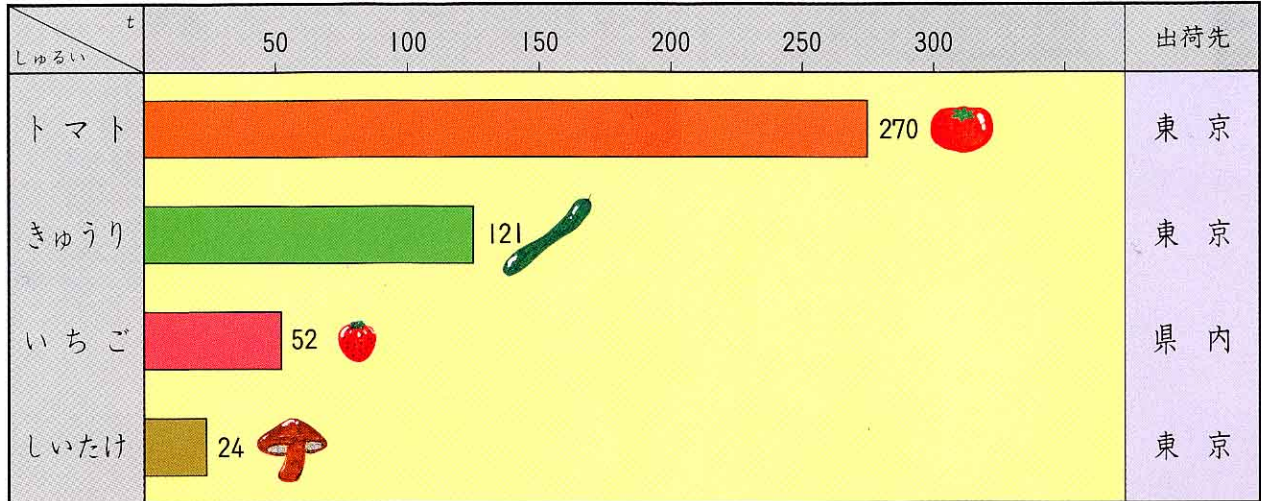

● JA (棚倉町農業協同組合) からしゅっかされた野さい

(平成9年度 JA調べ)

このほかJAでは、ネギやいんげんなどもしゅっかされています。

●いちごのしゅっかのようす

ビニールハウスないのしゅうかくのようす。

それぞれの農家で大ききごとにはこづめをします。

しっかりと結ばれ、^{むす}いわき市などの市場へしゅっかされます。

しゅっか場に運び、^{けんさ}検査を受けまとめられます。