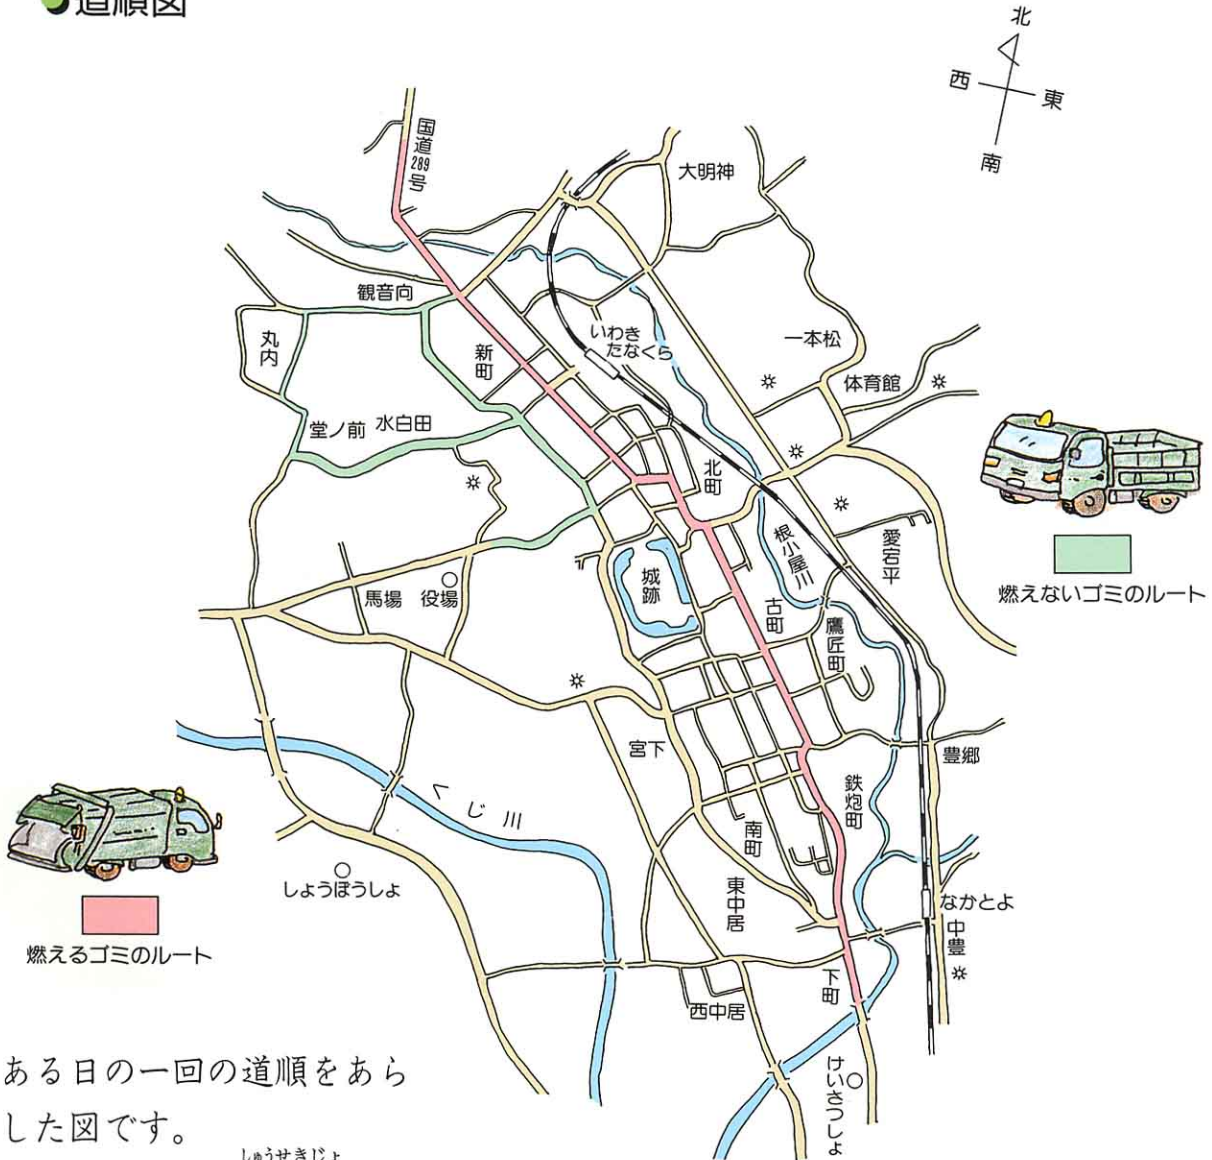

●ごみを集める日程・道順 にっけい みちじゅん

おじさんの話

わたしたちは、
決まった曜日、時
間にごみを集めて
います。ごみ収集
車は、7台あり、
雨の日も雪の日も休みません。

みなさんが決まりをまもってごみ
を出してくれると、たすかります。

●道順図 みちじゅん

ある日の一回の道順をあら
わした図です。

身近なところの集積所をみ
んなでしらべてみましょう。