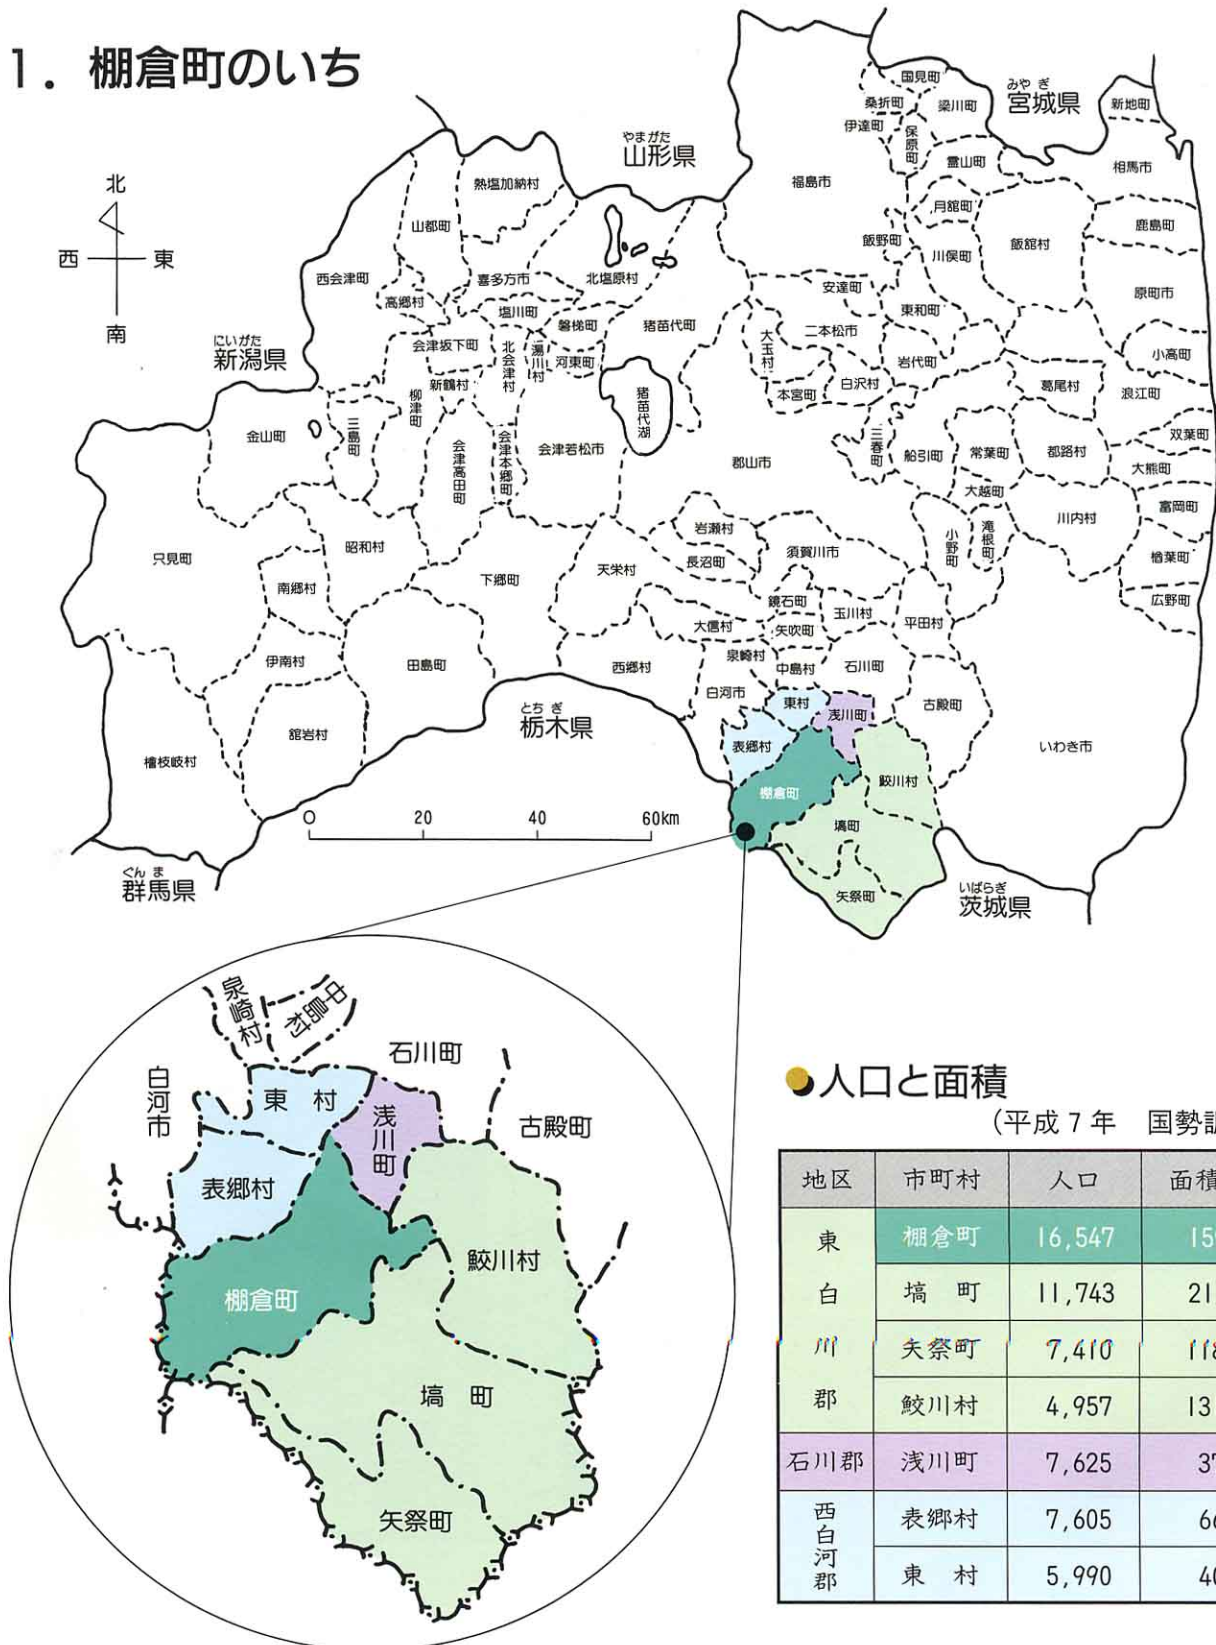

8 わたしたちの県と棚倉町

わたしたちの町は福島県の南にいちしており、ほかの市・町・村とのかかわりの中でなっています。

1. 棚倉町のいち

●人口と面積

(平成7年 国勢調査)

地区	市町村	人口	面積km ²
東白川郡	棚倉町	16,547	159
	塙町	11,743	211
	矢祭町	7,410	118
	鮫川村	4,957	131
石川郡	浅川町	7,625	37
西白河郡	表郷村	7,605	66
	東村	5,990	40