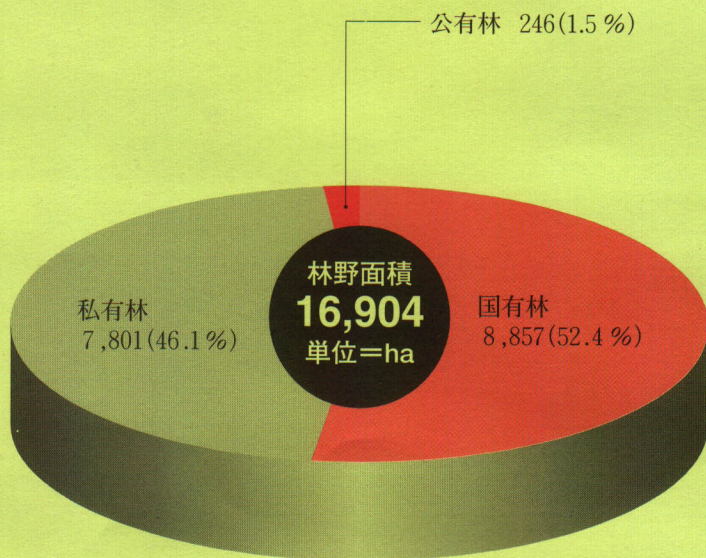

## ●作物別収穫面積

(平成7年センサス 主なもの100a以上)

| 種 別 | 項 目         | 収穫面積       | 収穫農家数     | 販売農家数   | 種 別 | 項 目       | 収穫面積      | 収穫農家数   | 販売農家数  |
|-----|-------------|------------|-----------|---------|-----|-----------|-----------|---------|--------|
| 水   | 稲           | 73,281 (a) | 1,095 (戸) | 941 (戸) | き   | ゆ う り     | 1,233 (a) | 884 (戸) | 74 (戸) |
| 陸   | 稲           | 1,081      | 108       | 41      | な   | す         | 247       | 904     | —      |
| 小   | 麦           | 383        | 18        | 4       | 結   | 球はくさい     | 568       | 957     | 4      |
| 大   | 麦 裸麦        | 2          | —         | —       | キ   | ャ ベ ッ     | 71        | 307     | 3      |
| そ   | ば 等         | 197        | 60        | —       | ほ   | う れ ん そ う | 50        | 387     | 2      |
| ば   | れ い し ょ     | 1,475      | 858       | 36      | ね   | ぎ         | 460       | 878     | 12     |
| 大   | 豆           | 798        | 318       | 16      | だ   | い こ ん     | 1,547     | 937     | 20     |
| そ   | の 他 の 豆 類   | 1,679      | 500       | 77      | に   | ん じ ん     | 55        | 394     | 1      |
| た   | ば こ         | 195        | 6         | 4       | さ   | と い も     | 187       | 581     | 2      |
|     | 茶           | 68         | 16        | 1       | 花   | 卉、花 木     | 2,048     | 59      | 55     |
| そ   | の 他 農 芸 作 物 | 5,091      | 183       | 163     | 飼   | 料 作 物     | 6,957     | 135     | —      |
| ト   | マ ト         | 300        | 273       | 18      | り   | ん ご       | 313       | 14      | 1      |

## 林 業

(平成2年農林業センサス)

## ●林野面積

|       |          |
|-------|----------|
| 総土地面積 | 21,160ha |
| 林野面積  | 16,904ha |
| 林野率   | 79.9%    |
| 耕地面積  | 1,413ha  |
| 耕地率   | 6.7%     |
| 農家数   | 1,443戸   |
| 林家数   | 1,119戸   |
| 人口林率  | 60.6%    |
| 国有林野率 | 52.4%    |