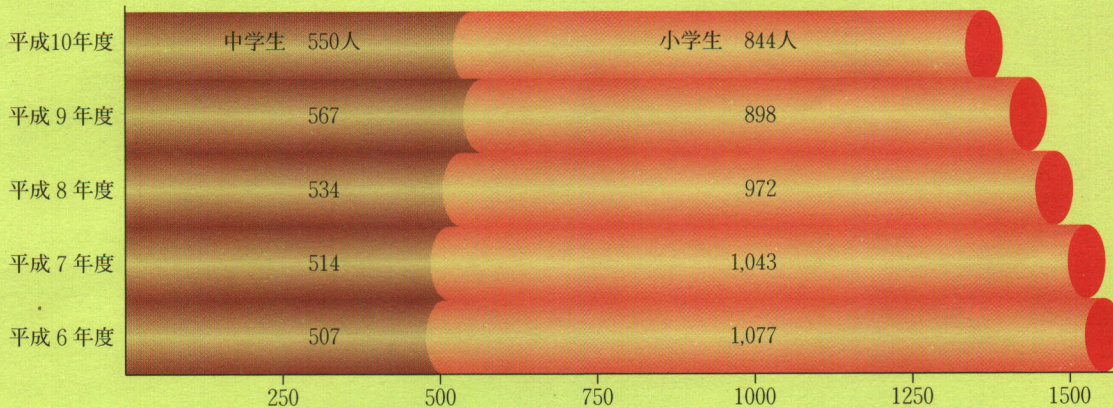

教育・消防

●町立の幼・小・中学校の状況

学校名	学級数	教員数(人)	園児・児童・生徒数(人)	
塙幼稚園	4	5	男 52	女 59 計 111
常豊幼稚園	2	3	14	23 計 37
笹原幼稚園	2	3	25	18 計 43
高城幼稚園	2	2	13	11 計 24
計	10	13	104	111 幼稚園園児数 [計] 215人
塙小学校	13	21	194	177 計 371
常豊小学校	7	12	50	53 計 103
笹原小学校	7	12	84	71 計 155
那倉小学校	3	7	14	14 計 28
片貝小学校	3	8	17	3 計 20
矢塚分校	3	3	2	6 計 8
高城小学校	6	12	53	46 計 99
計	42	75	414	370 小学校児童数 [計] 784人
塙中学校	15	31	276	256 中学校児童数 [計] 532人

●児童・生徒数の推移

●消防団員数 (非常備消防)

(平成11年4月1日現在)

団長	副団長	分団長	副分団長	部長	班長	団員	計	分団数	班数
1	3	5	5	5	48	371	438	5	24

●消防施設

(平成11年4月1日現在)

消防ポンプ自動車	小型動力ポンプ積載車	小型動力ポンプ	防火水槽	消火栓	火の見
7	25	32	81	182	33