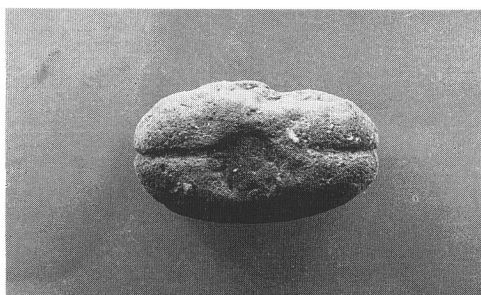

町内の遺跡から
発掘された出土品

大畑遺跡出土磨製石斧

羽原谷地遺跡出土石斧

川上中根遺跡出土土偶

川上中根遺跡出土土錘

東河内遺跡出土土偶

羽原谷地遺跡出土甕（復元）