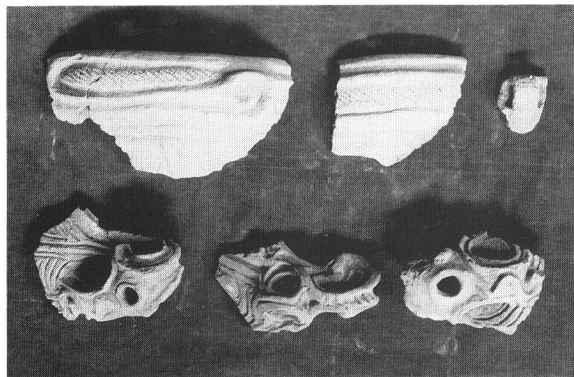

台宿南原遺跡出土独鈷石

台宿南原遺跡出土勾玉と小玉

稲沢遺跡出土土器片

台宿南原遺跡出土小形壺

上波井遺跡出土磨製石器（上）と石棒

高野里古墳出土鉄鏃

真名畑宮田遺跡出土土器片

植田遺跡出土石剣（上）と磨製石器