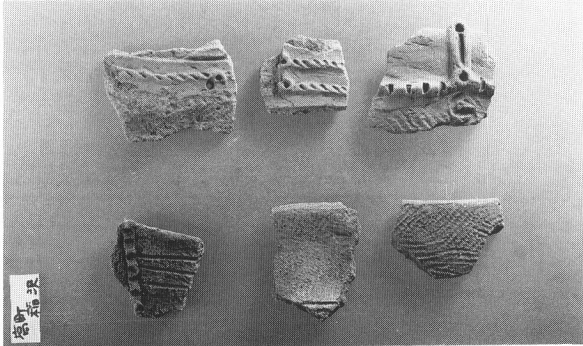

台宿南原遺跡出土独鈷石

台宿南原遺跡出土勾玉と小玉

稲沢遺跡出土土器片

台宿南原遺跡出土小形壺

上波井遺跡出土磨製石器（上）と石棒

高野里古墳出土鉄鏃

真名畑宮田遺跡出土土器片

植田遺跡出土石剣（上）と磨製石器