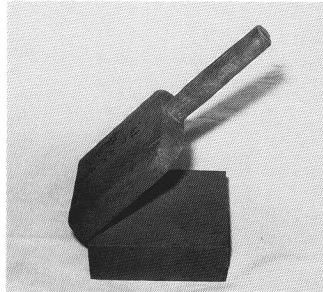

懐しの

生活・農耕用具

生活回顧展（昭和55年9月・公民館）

井戸車

餅のし器

大根おろし器

道中合羽

芝居弁当

時計

鞍

長火鉢