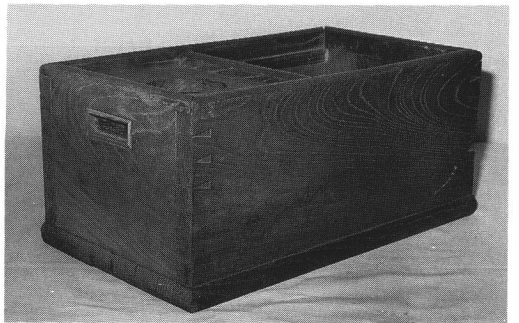

懐しの

生活・農耕用具

生活回顧展（昭和55年9月・公民館）

井戸車

餅のし器

大根おろし器

道中合羽

芝居弁当

時計

鞍

長火鉢