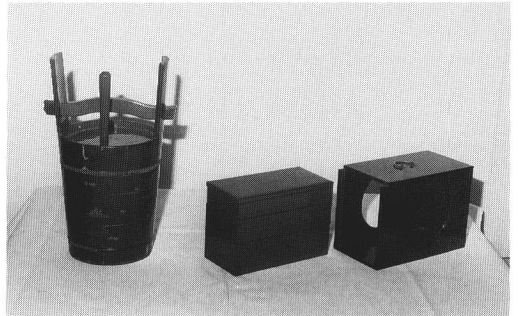

懐しの

生活・農耕用具

生活回顧展（昭和55年9月・公民館）

井戸車

餅のし器

大根おろし器

道中合羽

芝居弁当

時計

鞍

長火鉢