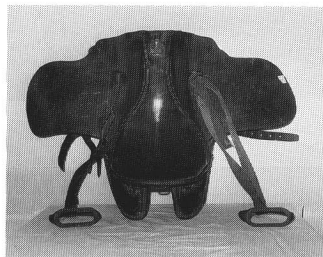

懐しの

生活・農耕用具

生活回顧展（昭和55年9月・公民館）

井戸車

餅のし器

大根おろし器

道中合羽

芝居弁当

時計

鞍

長火鉢