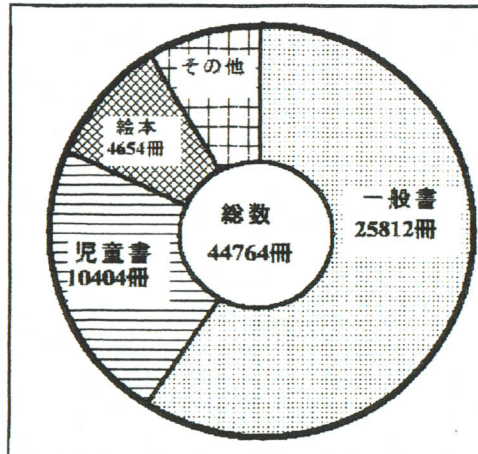

いろいろな活動があるよ

公民館利用者数

館名	回数	人数
埴町公民館	621	13123
常豊地区館	292	6911
笹原地区館	241	6755
西河内分館	196	3215
東河内分館	225	3741
丸ヶ草分館	48	1030
田代分館	48	1280
大分館	111	2074
那倉分館	78	2270
片貝分館	97	2114
木野反分館	76	2036
台宿分館	158	5396
伊香分館	270	4067
植田分館	185	4528
真名畑分館	95	1673
合計	2751	60233

公民館長さんのお話

家庭や学校にはない道具もある
 ので、いつでも気がるに来て利用
 してほしいです。ただ、みんなの
 物なので、使った後のかたづけ、
 整理せいとんをきちんとして、大
 切につかってほしいです。

みんなの図書館

平成8年度 1000人 2000人

4月		
5月		
6月		
7月		
8月		
9月		
10月		
11月		
12月		
1月		
2月		
3月		

毎日63人の人たちが利用
 していることになります。

利用者年齢別グラフ

本の数

1万 2万 3万 4万 5万冊

年度	本数
平成3年度	
4年度	
5年度	
6年度	
7年度	
8年度	

すこい本の
 数だないあす。

図書館の本は、利用する人の希望などをもとに、
 計画的に本を買います。お金は、埴町の予算の中から
 出ます。『利用している人の声も気になるね』