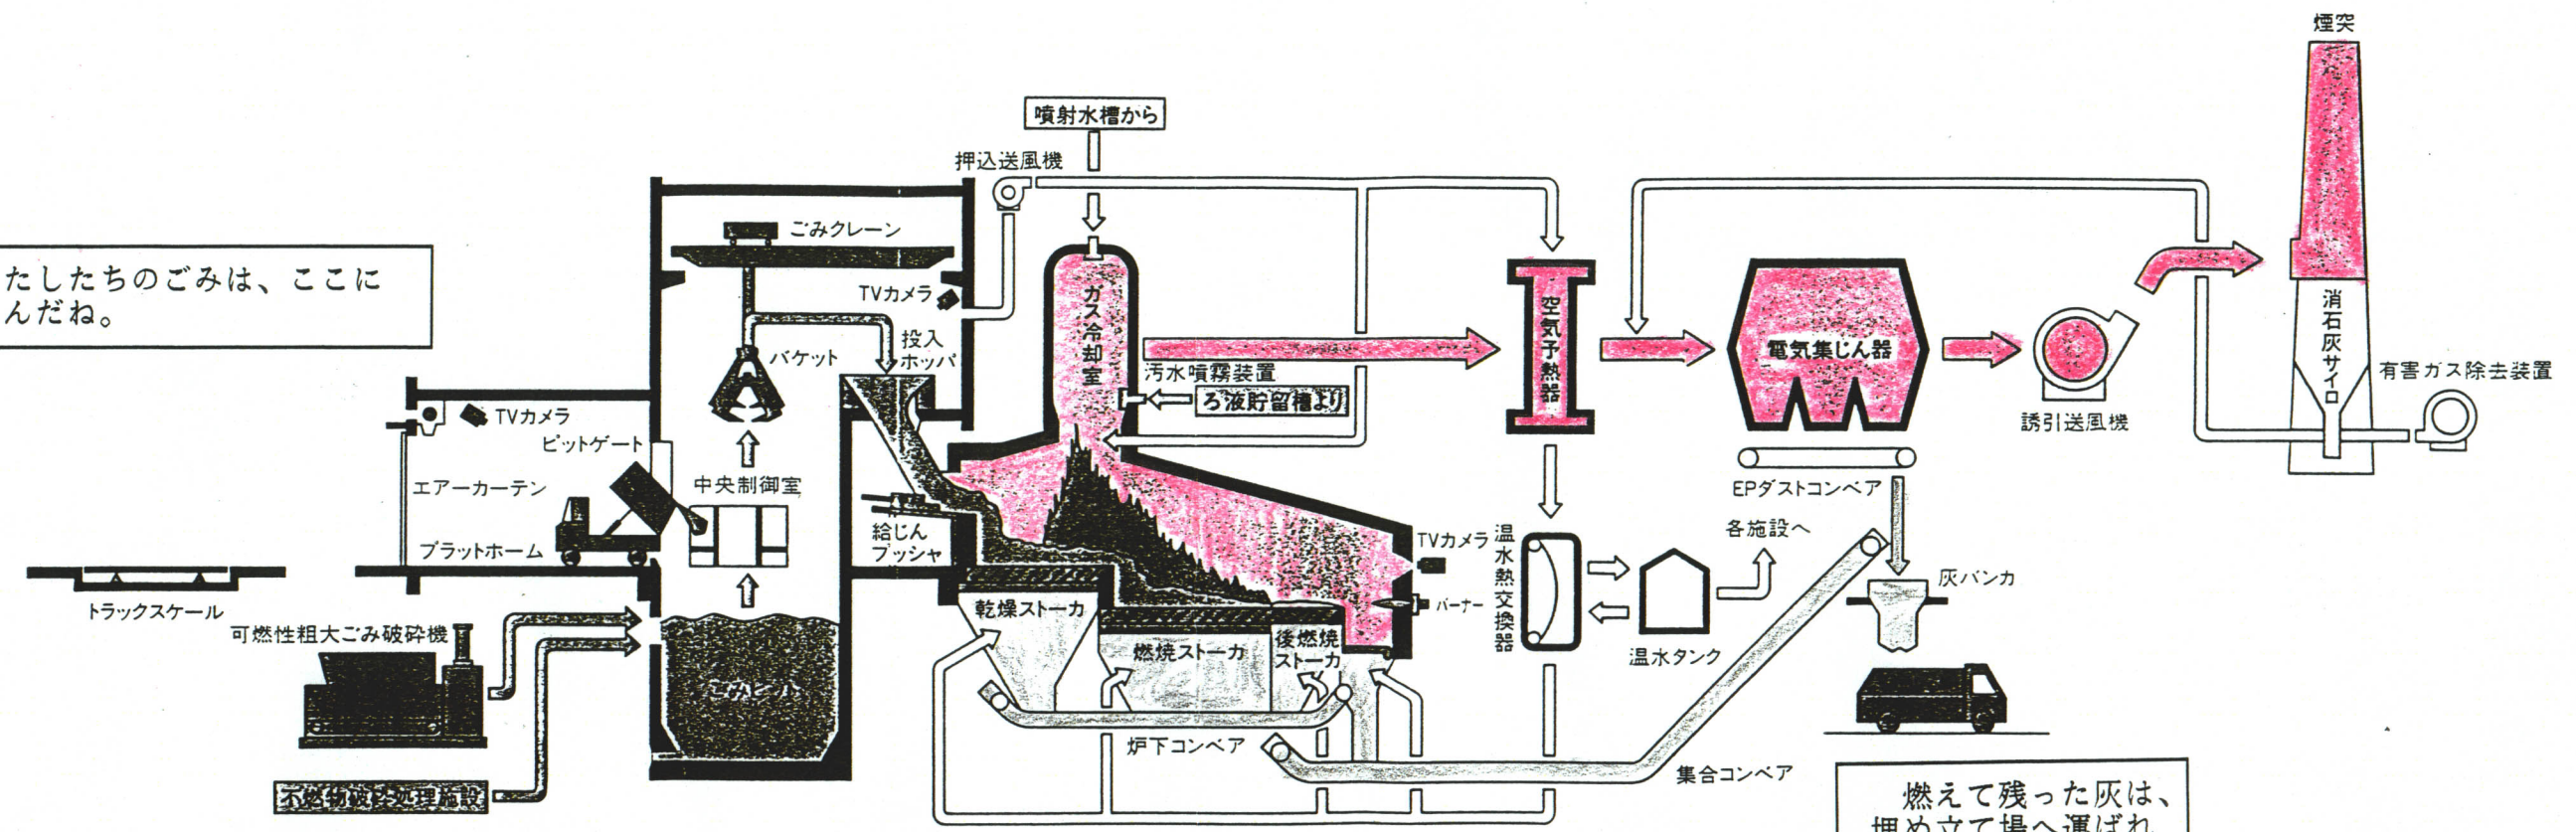

(5) クリーンセンターのしくみ

東白川郡には、棚倉町、矢祭町、
 鮫川村、そしてわたしたちの埴町、
 あわせて4町村があり、そこから
 出たごみが、ここ、東白クリーン
 センターへ運びこまれます。

なるべく悪いけむりを出さないように
 努力しています。

わたしたちのごみは、ここに
 来るんだね。

燃えて残った灰は、
 埋め立て場へ運ばれ
 ます。

- ごみの流れ
- 排ガスの流れ
- 空気の流れ
- 灰とダストの流れ
- 清水の流れ
- 汚水の流れ
- 温水の流れ
- 消石灰の流れ