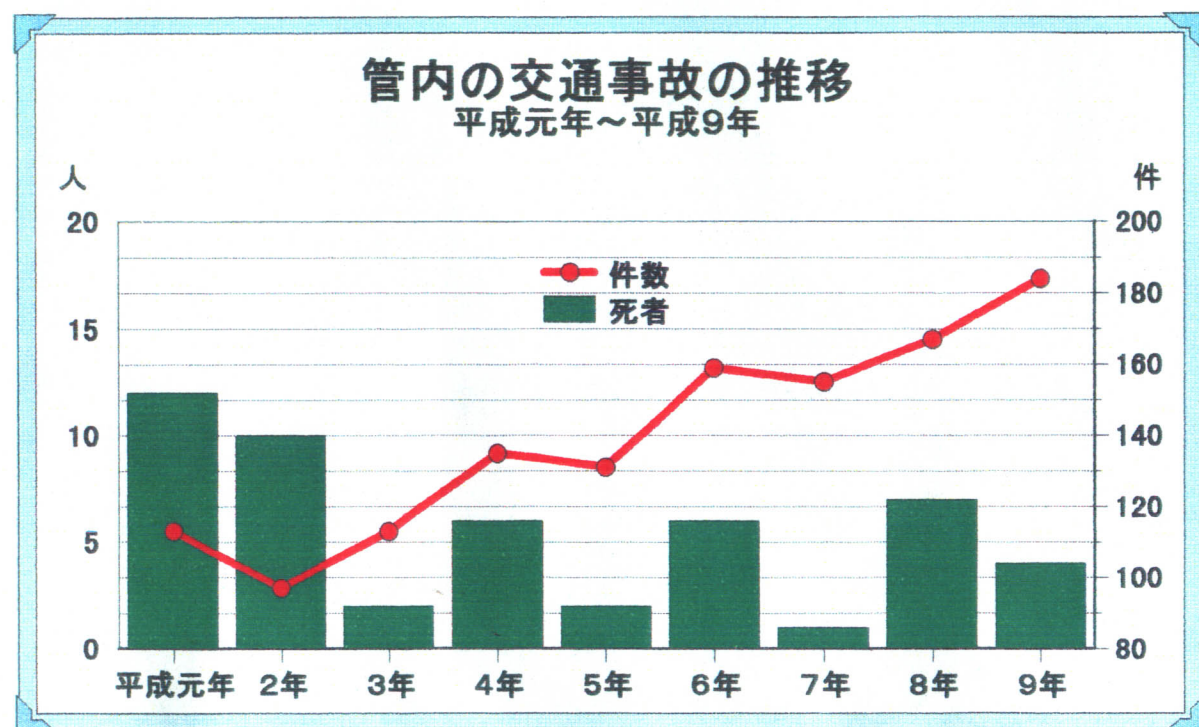

### (3) 毎日のくらしと自動車

(東白川管内の人口・免許人口・車両台数)

区分	町村別	棚倉町	塙町	矢祭町	鮫川村	計
人口 (H10.1.1)	男	8,115	5,763	3,633	2,449	19,960
	女	8,417	5,984	3,814	2,506	20,721
	計	16,532	11,747	7,447	4,955	40,681
免許人口 (H9.12.31)	男	5,517	3,830	2,382	1,660	13,389
	女	3,752	2,406	1,414	1,013	8,585
	計	9,265	6,236	3,796	2,673	21,974
免許取得率 (%)	男	59.5	61.4	62.7	62.1	60.9
	女	40.5	38.6	37.3	37.9	39.1
	計	100.0	100.0	100.0	100.0	100.0
車両台数(H9.3.31)		13,719	10,200	6,209	4,876	35,004

#### 東白川管内交通事故発生状況

※ 気づいたことを話し合ってみましょう。