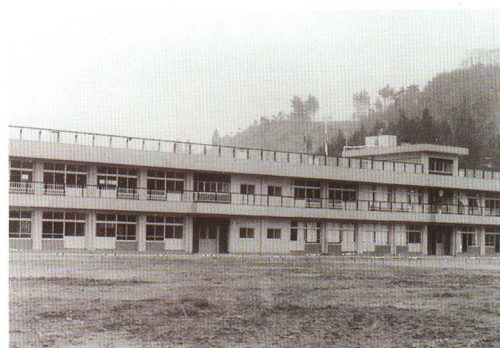

人と自然の歴史

▲S30年代 農作業風景

▲S32 町村合併祝賀会

▲S35 夢想橋改修

▲S36 東館地内

▲S37 保育所開所

▲S39 町営追分牧場開設

▲S40 山下橋

昭和三十年
矢祭村誕生
そして矢祭町へ

▲S41 第一回体育祭

▲S43 矢祭中学校統合校舎