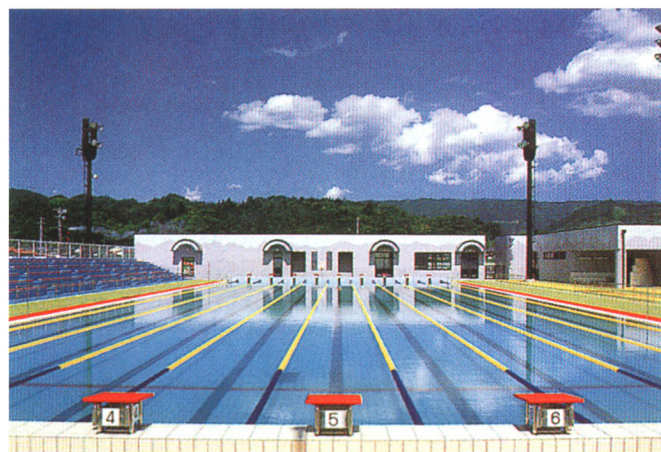

スポーツ振興
健康づくりの場
レクリエーションの場

ふるさとランド

▲ 元氣や祭り

▲ スーパースライダー

▲ 流水プール

▲ 水中ダンス

▲ 保養地の全景

雄大な自然にかこまれた東北一の町営プール

▲ 競泳用公認50Mプール（9コース）

▲ 競泳用公認屋内温水プール（6コース）

スインピア祭は、(財)日本水泳連盟公認の本格的な競泳用公認プールから幼児用プール、夜間照明設備やギャラリースタンドを完備した奥久慈祭の新しいシンボルとなっています。