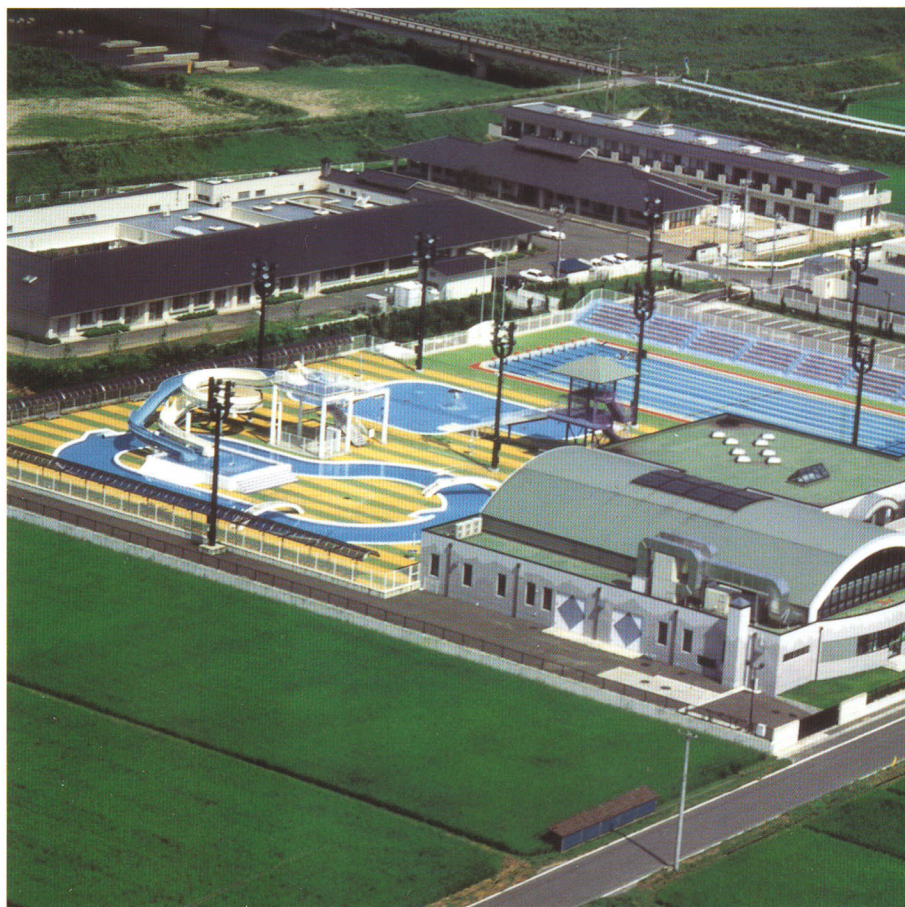

スポーツ振興
健康づくりの場
レクリエーションの場

ふるさとランド

▲ 元氣や祭り

▲ スーパースライダー

▲ 流水プール

▲ 水中ダンス

▲ 保養地の全景

雄大な自然にかこまれた東北一の町営プール

▲ 競泳用公認50Mプール（9コース）

▲ 競泳用公認屋内温水プール（6コース）

スインピア祭は、(財)日本水泳連盟公認の本格的な競泳用公認プールから幼児用プール、夜間照明設備やギャラリースタンドを完備した奥久慈祭の新しいシンボルとなっています。