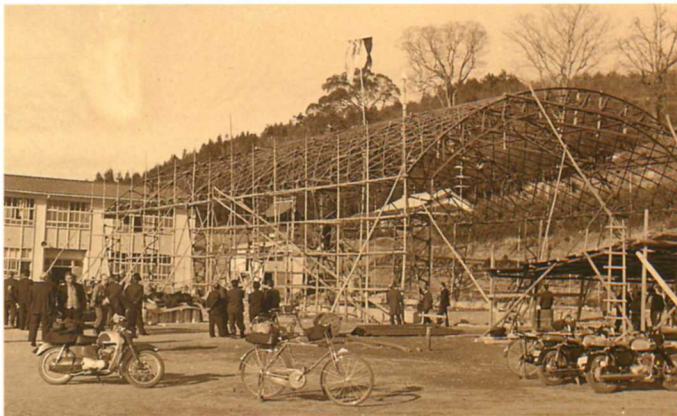

昭和39年

- 新国道矢祭橋竣工式挙行 (2月)
- 町議会議員一般選挙改選 議員定数減少条例施行で20名に (3月)
- 石井・矢祭農業協同組合が合併。矢祭町農業協同組合となる
- 町営追分牧場開設 (5月)
- ライシャワー駐日大使刺傷事件 (3月)
- 新潟地震発生 (6月)
- 東京でIMF総会開催 (9月)
- 東京オリンピック開催 (10月)

昭和38年

- 町制施行、矢祭町となる (1月)
- 新正月の一本化実施申し合せ (1月)
- 東館小学校給食室完成・完全給食実施 (2月)
- 豊里中学校屋内運動場完成 (3月)
- 福島相互銀行東館支店開業 (8月)
- 悪魔の流感A2型流行、死者868人を数えた (6月)
- アメリカ、南ベトナムに軍事援助開始 (2月)
- 常磐線三河島駅構内で列車衝突事故発生 (5月)

昭和37年

- 町営住宅二十戸完成 (3月)
- 保育所開所 (4月)
- 駐在員制度を区長制度に改正 (4月)
- 町長選挙、古張信二氏を再選 (4月)
- 国民健康保険世帯主七割給付実施
- 吉展ちゃん誘拐事件 (3月)
- 黒四ダムついに完成 (6月)
- ケネディ米大統領暗殺 (11月)
- 等3次池田内閣成立 (12月)

昭和36年

- 石井支所廃止 (3月)
- 新庁舎開庁、庁舎位置、大字東館字館本66番地 (9月)
- 台風18号久慈川氾濫、天神沢農道橋・県道東橋木橋等流失 (9月)
- 国道18号線、東館区改修舗装工事はじまる (10月)
- アメリカ史上最年少(43歳)の第35代ケネディ大統領が誕生 (1月)
- 農業基本法、強行可決され公布 (6月)
- 本州各地が集中豪雨に見舞われる。死亡者357名 (6月)