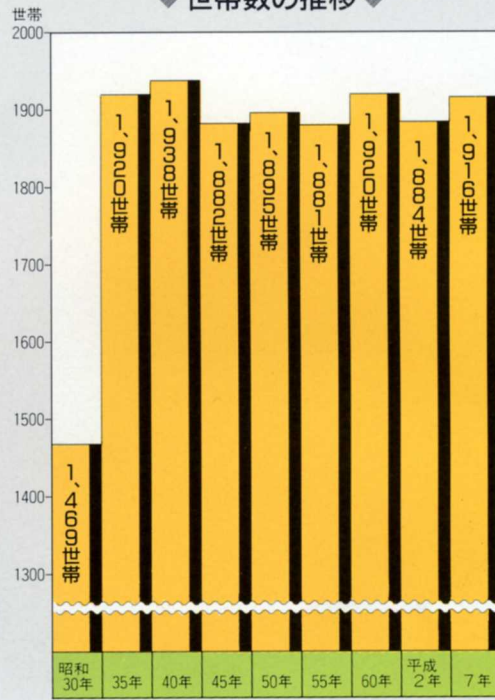

矢祭町、むかしと今—人口・世帯

◆ 人口の推移 ◆

◆ 世帯数の推移 ◆

◆ 年齢別人口 ◆

(平成7年10月1日現在)

(昭和60年10月1日現在)