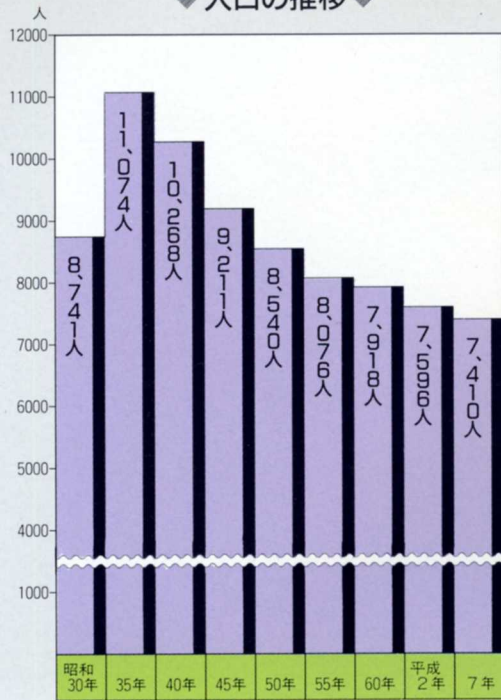

矢祭町、むかしと今—人口・世帯

◆ 人口の推移 ◆

◆ 世帯数の推移 ◆

◆ 年齢別人口 ◆

(平成7年10月1日現在)

(昭和60年10月1日現在)