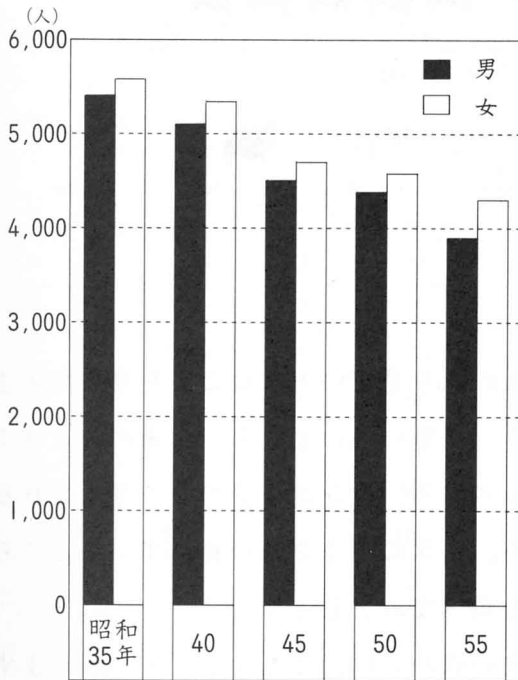

○町の人の仕事

- 矢祭町に住んでいる人々は、どんな仕事をしているのでしょうか。
- どんな仕事をしている人が、多いのでしょうか。

田・畑・山の事		1,865人	
物を作る事		744人	
けんせつの事		544人	
物を売る事		541人	 100人
運ゆ・通しん の仕仕事		133人	
役所の仕事 (公む員)		122人	
その他の事		385人	

(昭56・役場調べ)

○町の人口 (5年ごとに行われる<sup>せい</sup><sub>き</sub>国勢調査より)

- 町の人口は、どのようにかわってきているのでしょうか。
- 20年前とのちがいを調べてみましょう。

年度	男	女	計
昭 35	5,356 <sup>人</sup>	5,718 <sup>人</sup>	11,074 <sup>人</sup>
55	3,878 <sup>人</sup>	4,198 <sup>人</sup>	8,076 <sup>人</sup>