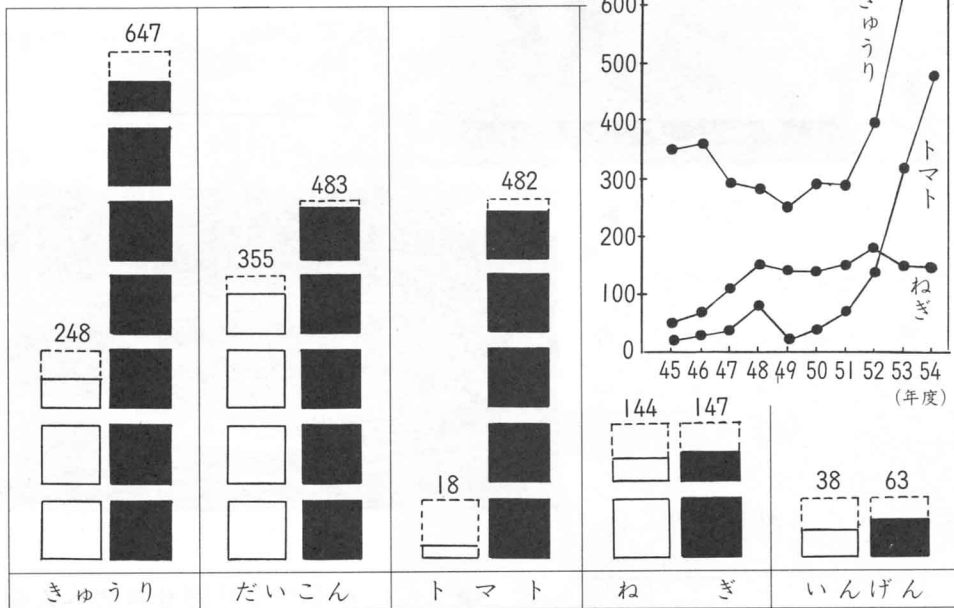

(4) 畑の仕事 — 野さい作り —

◆矢祭町でとれるおもな野さい

たんい：トン (昭54役場調べ)

◆野さい作りのへん化 (取れ高)

(昭55役場調べ)

(□は、10トンづみトラック10台 1949年度) 1954年度 (■は、10トンづみトラック10台 1954年度) ぶんをあらわします。

このような勉強会をよくみかけます。どんなことを勉強しているのでしょうか。