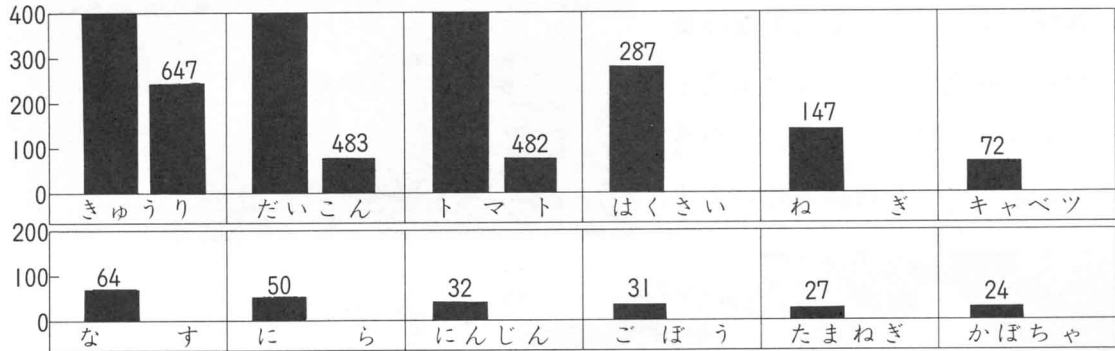

(4) 畑の仕事 — 野さい作り —

◆矢祭町でとれるおもな野さい

たんい：トン (昭54役場調べ)

◆野さい作りのへん化 (取れ高)

(昭55役場調べ)

(□は、10トンづみトラック10台 1949年度) 1954年度 (■は、10トンづみトラック10台 1954年度) ぶんをあらわします。

このような勉強会をよくみかけます。どんなことを勉強しているのでしょうか。