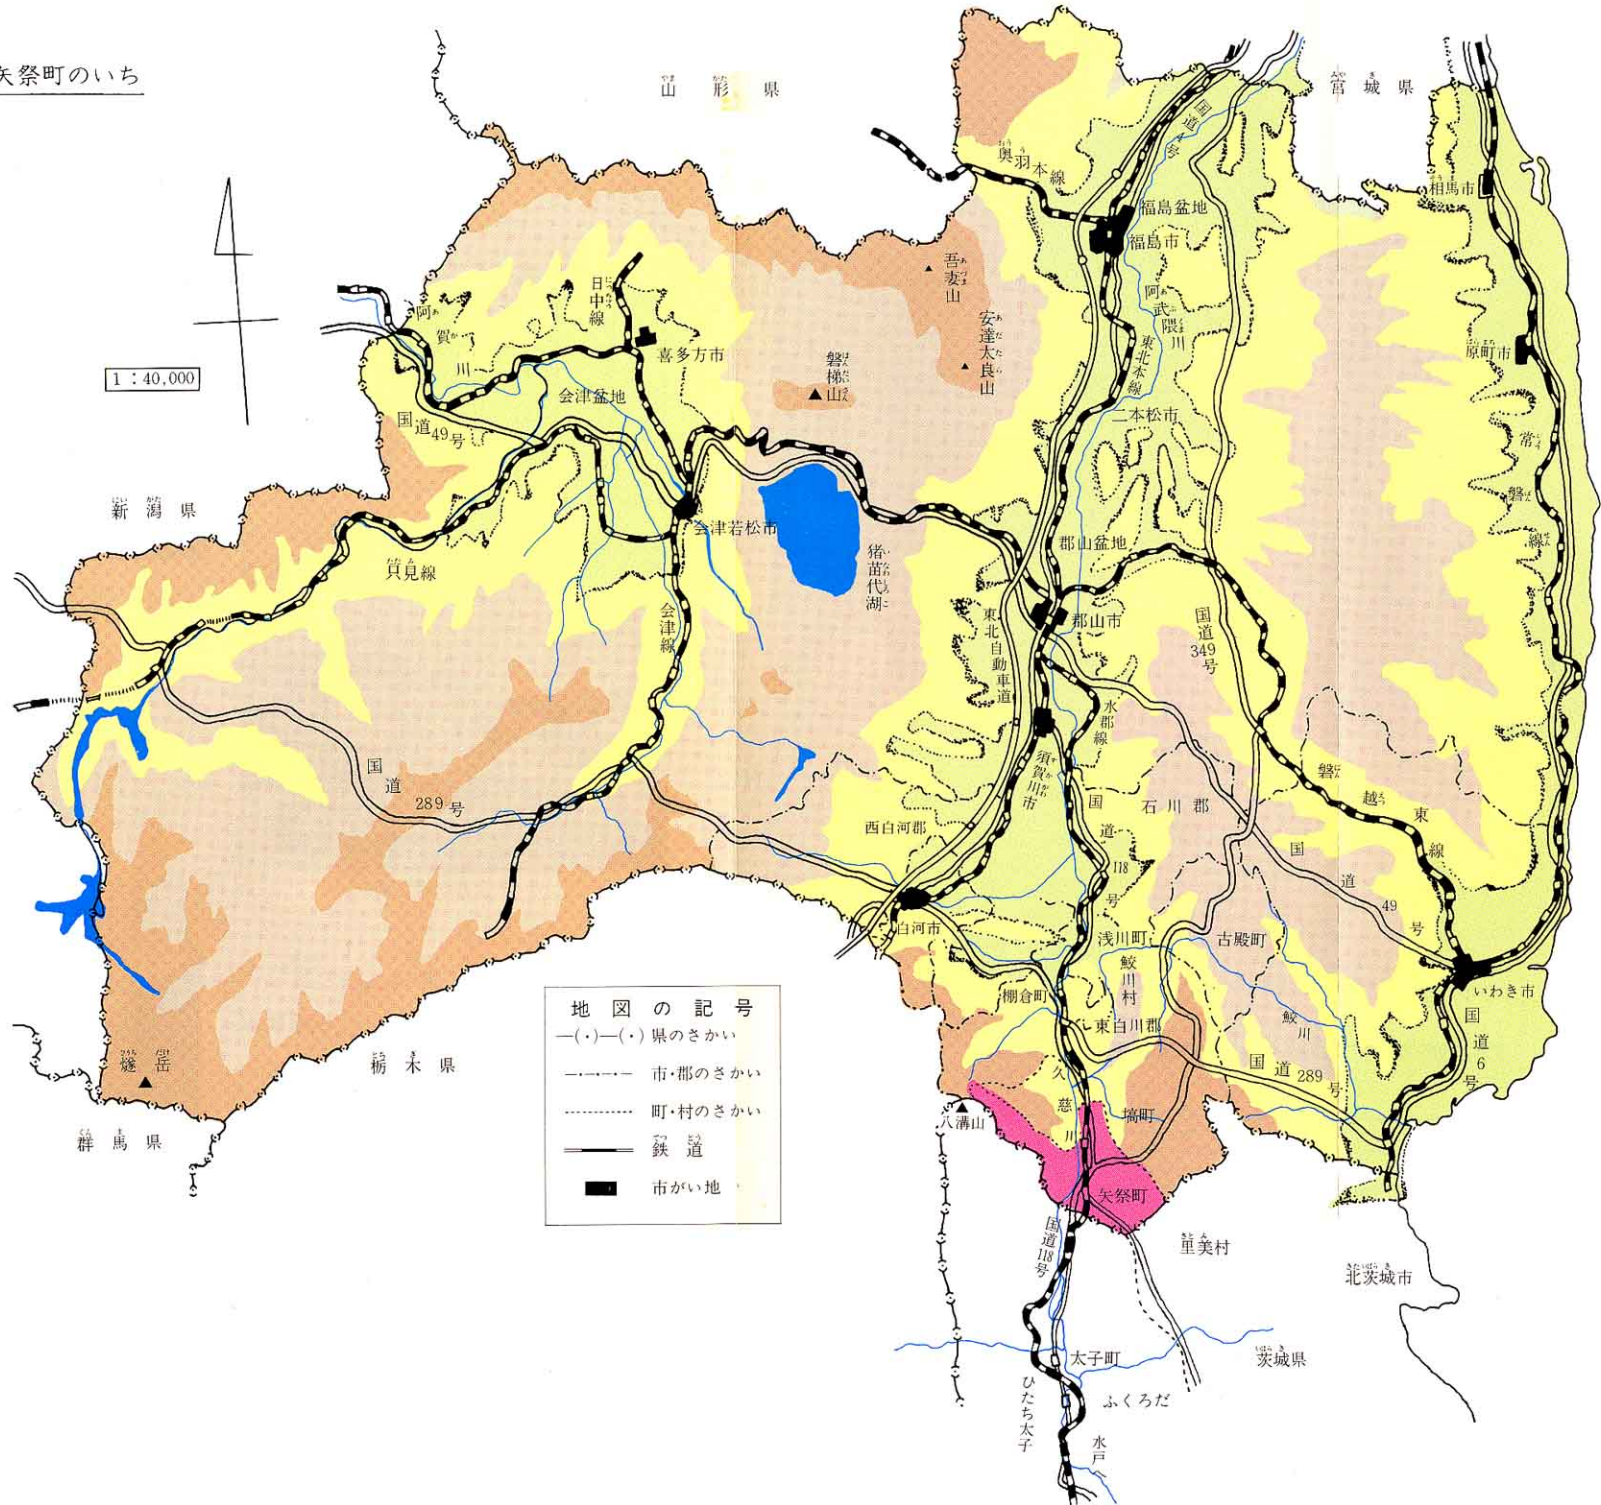

福島県と矢祭町のいち

太
平
洋

地図の記号

- (・)—(・) 県のさかい
- 市・郡のさかい
- 町・村のさかい
- 鉄道
- 市が地