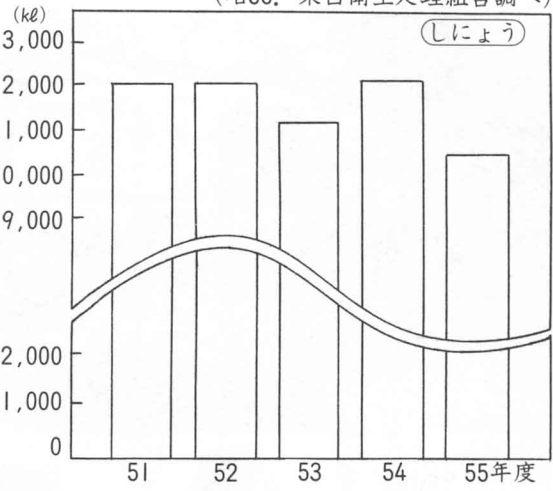

• ぐみ、しにょう^{しゅう}収集の量

(昭56. 東白衛生処理組合調べ)

(昭56. 東白衛生処理組合調べ)

• ぐみ^{しよ}処理場

◀もえるぐみは、ここでもやされます。ここ東白川地方町村衛生処理組合では、1日に20トンものぐみをもやすことができます。▼

◀もえないぐみは、ここ(埴町^{ちない}東山地内)に集められます。