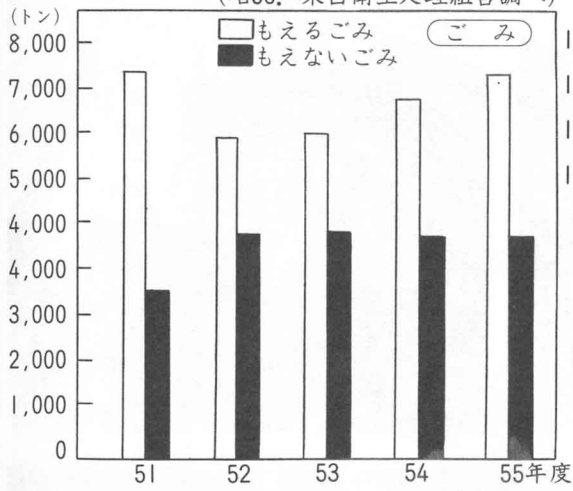

• ぐみ、しにょう^{しゅう}収集の量

(昭56. 東白衛生処理組合調べ)

(昭56. 東白衛生処理組合調べ)

• ぐみ^{しよ}処理場

◀もえるぐみは、ここでもやされます。ここ東白川地方町村衛生処理組合では、1日に20トンものぐみをもやすことができます。▼

◀もえないぐみは、ここ(埴町^{ちない}東山地内)に集められます。