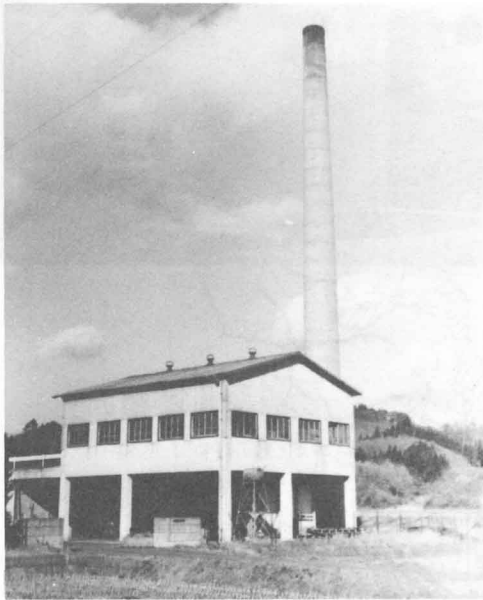

• ぐみ、しにょう^{しゅう}収集の量

(昭56. 東白衛生処理組合調べ)

(昭56. 東白衛生処理組合調べ)

• ぐみ^{しよ}処理場

◀もえるぐみは、ここでもやされます。ここ東白川地方町村衛生処理組合では、1日に20トンものぐみをもやすことができます。▼

◀もえないぐみは、ここ(埴町^{ちない}東山地内)に集められます。