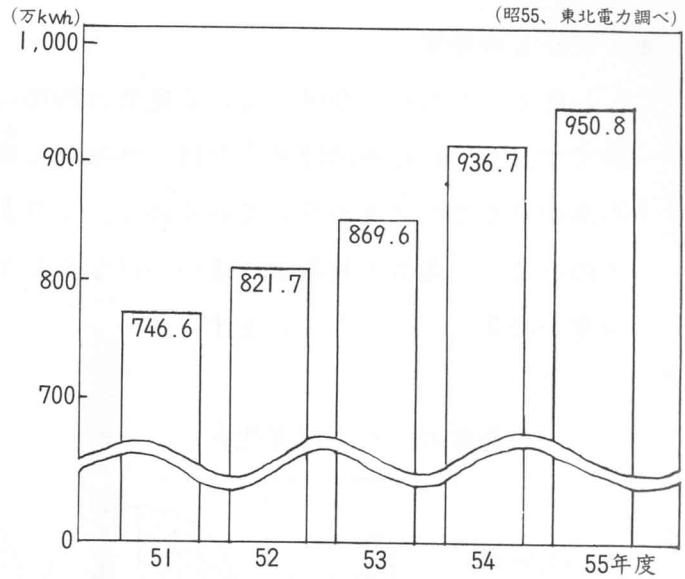

• 矢祭町の電気の使用量の
うつりかわり

• 1人あたりの電気の年間使用量の変化〔矢祭町と白河市との比較〕