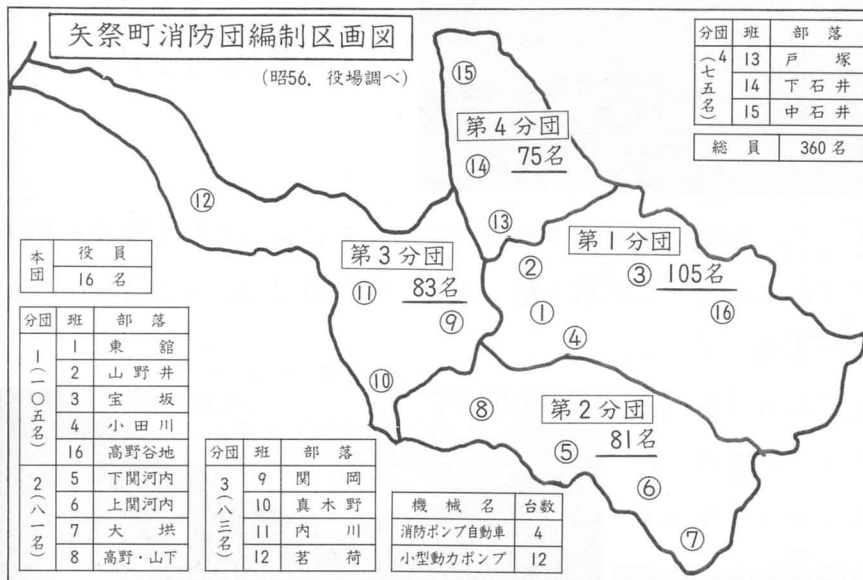

- 消火せんや防火用水の点検をして回ったり、火災が起きやすい時期には、広報車で、火災予防をよびかけながら、町々を回ったりします。
- 急病人やけが人が出た時は、救急車が出動し、救急病院へ運びます。
- 火災の場合は、警察署、消防団、電力会社、電電公社、その他一般の人々の協力のもとに、被災者の救出と救急活動や消火活動にあたります。

町の消防団の活動 矢祭町消防団は、どのように編制され、どんな活動をしているのでしょうか。