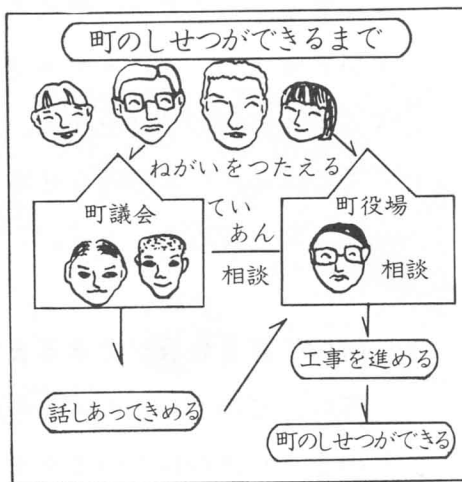

〈町の施設ができるまで〉 れい：町立矢祭中学校校舎建築^{ちく}

矢祭中学校は、昭和33年に建てられた古い木造校舎です。たいへんきけんになってきたので、町役場や議会などで話し合い、調査研究をしたり、国や県にお願いをしたりして校舎建築の計画をたてました。

中学校の校舎は、昭和56年から2カ年の計画で改築されることになりましたが、その工事が56年の9月11日から始められました。工事にかかる費用は、約3億1千3百万円です。みなさんの学校は、いつごろ、どのくらいの費用で建てられたのか調べてみましょう。