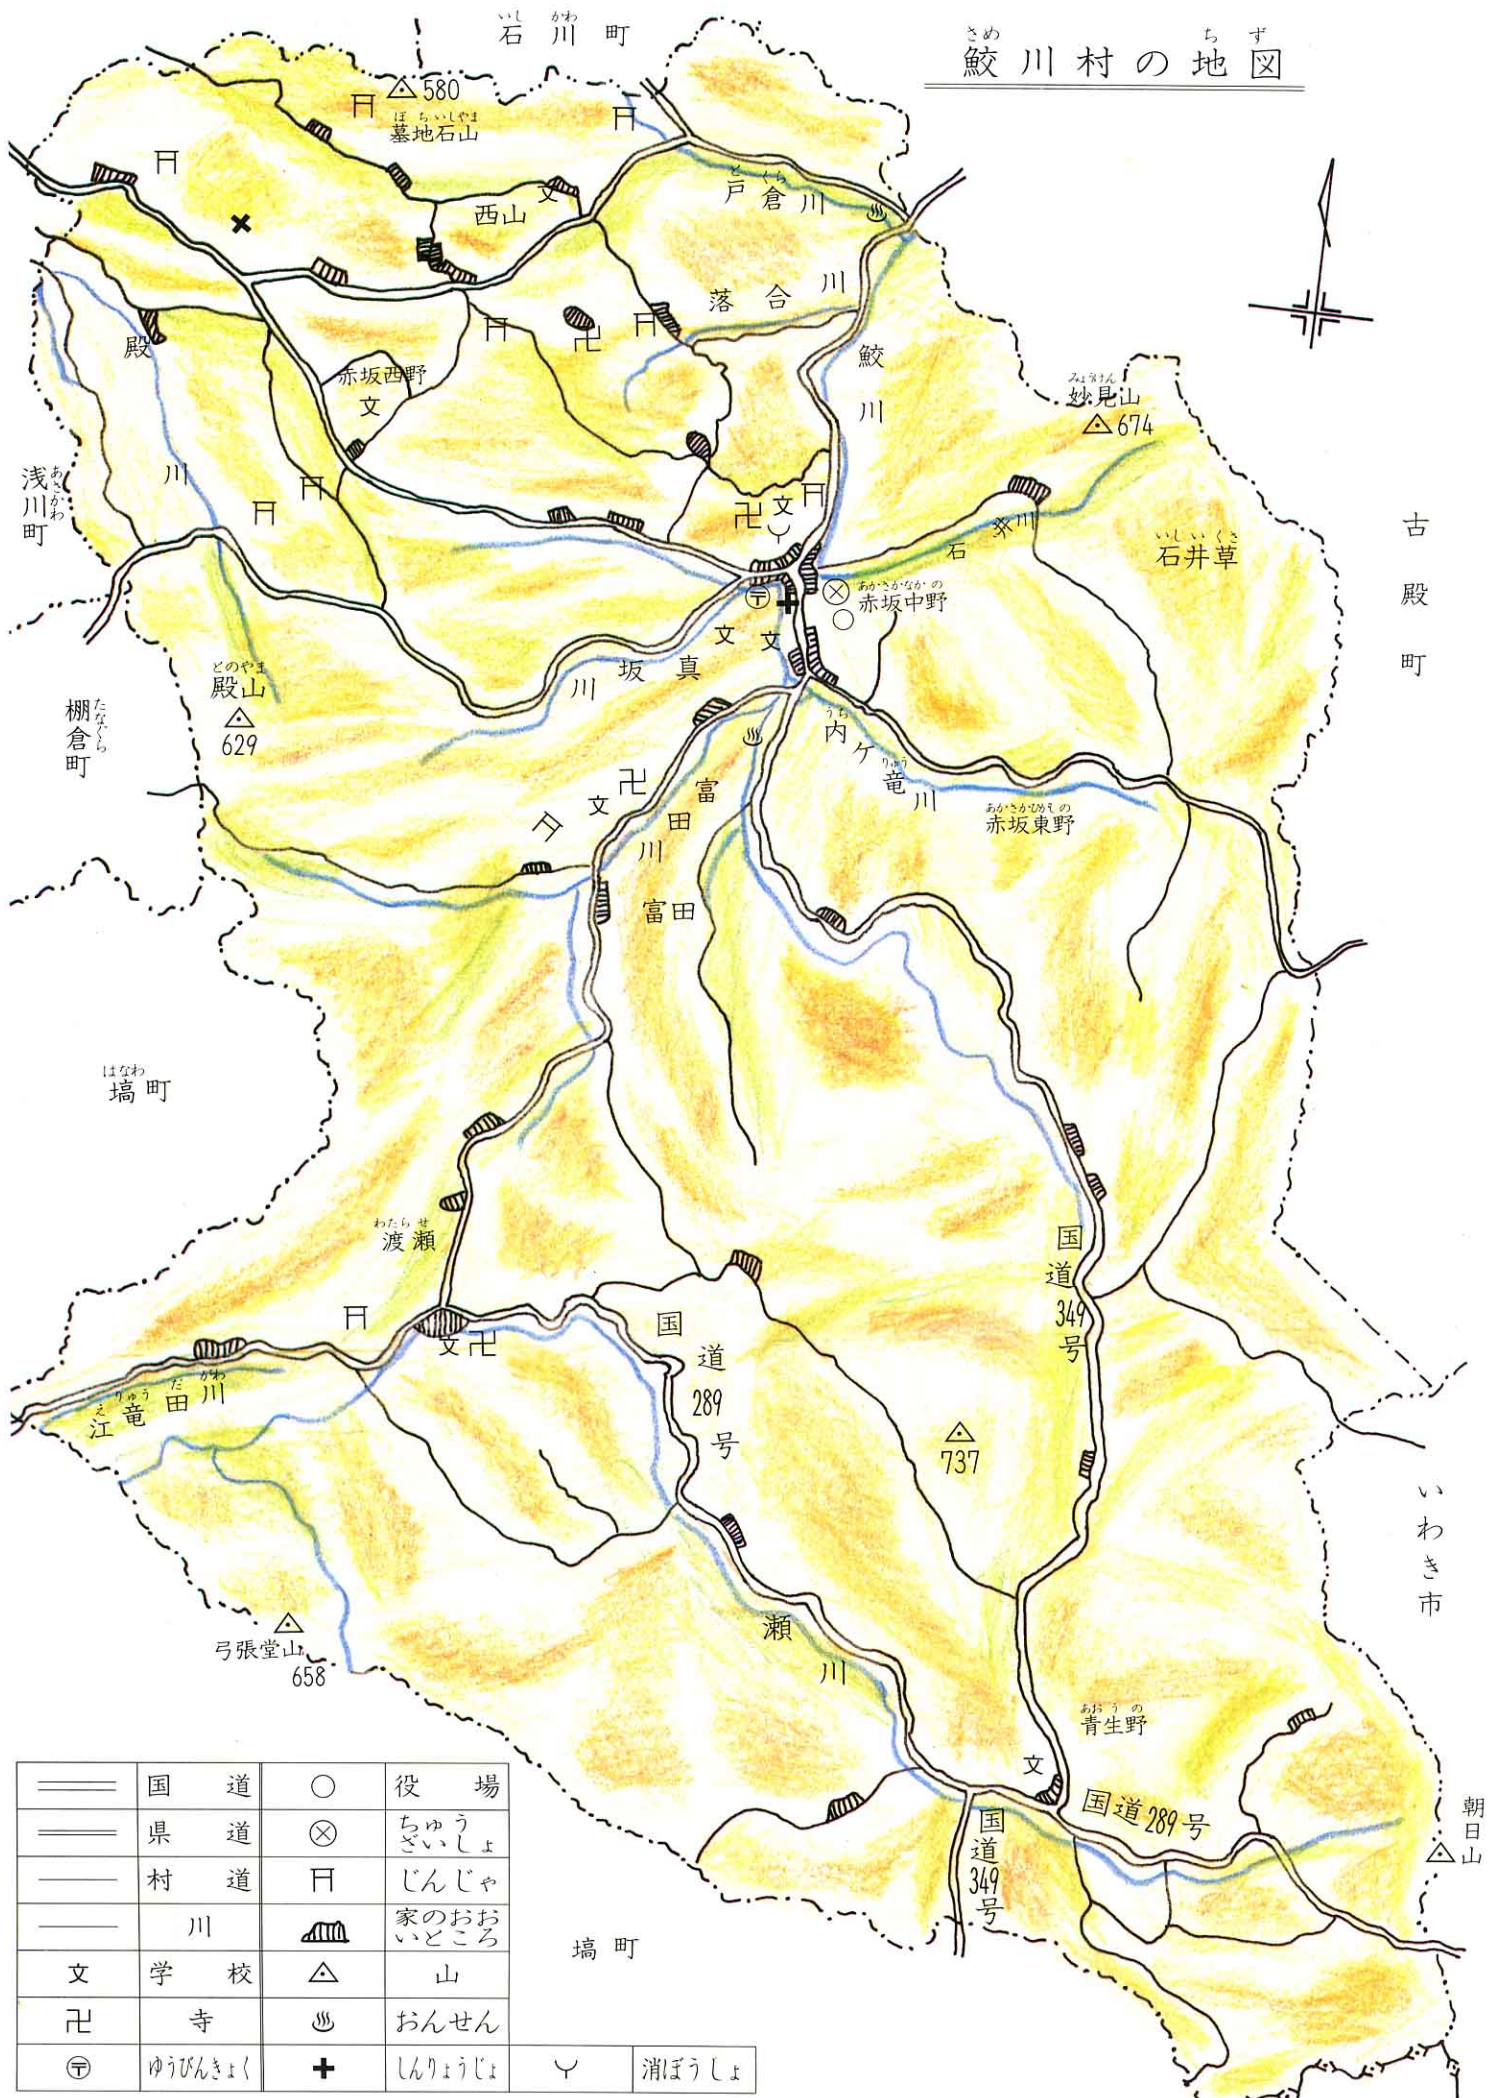

さめ ちす  
鮫川村の地図

==	国道	○	役場
==	県道	⊗	ちゅうしよ
—	村道	㍻	じんじゃ
—	川	🏠	家のおお
文	学校	△	山
㍻	寺	☩	おんせん
⊕	ゆうびんきょく	+	しりょうじょ
		㍻	消ぼうしよ