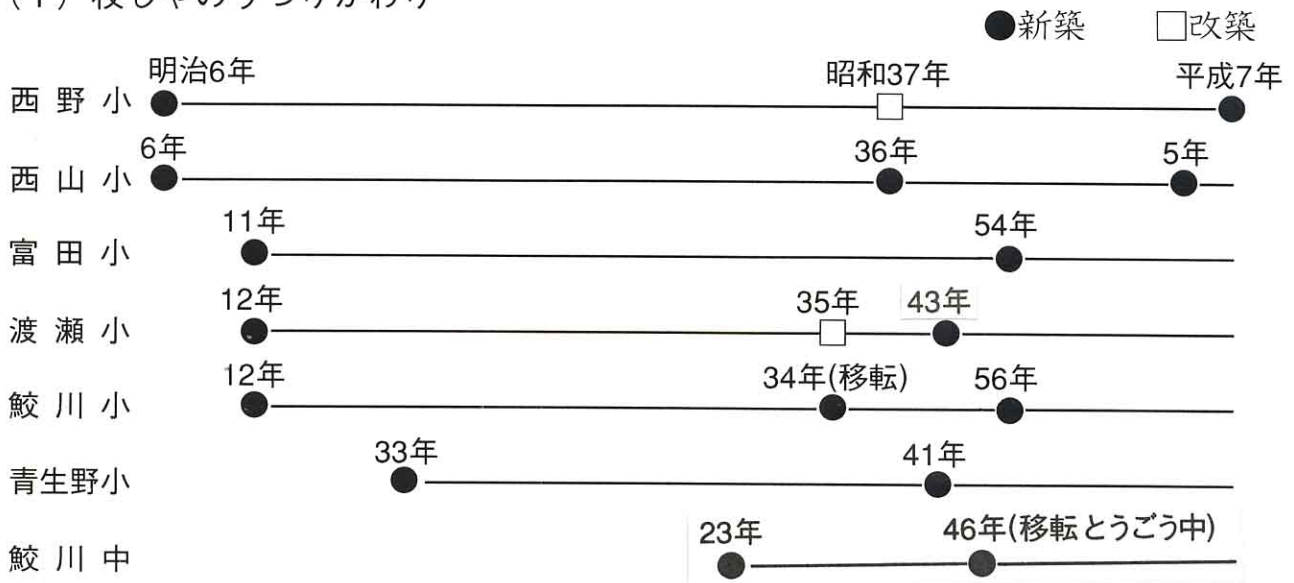

2 学校生活のうつりかわり

(1) 校舎のうつりかわり

明治		大正	昭和			平成
			おじいさん、おばあさんの年代		おとうさん、おかあさんの年代	わたしたちの年代
120年前	100年前	80年前	60年前	40年前	20年前	いま

明治6年6月1日に西野小学校ができました。つづいて、西山、富田、渡瀬、鮫川、青生野小学校のじゅんにできました。お寺をかりたり、農家の大きな家をかりたりして、教室にしました。じどうの数は20～30人で、先生はひとりかふたりでした。

(2) 鮫川村の児童数のうつりかわり