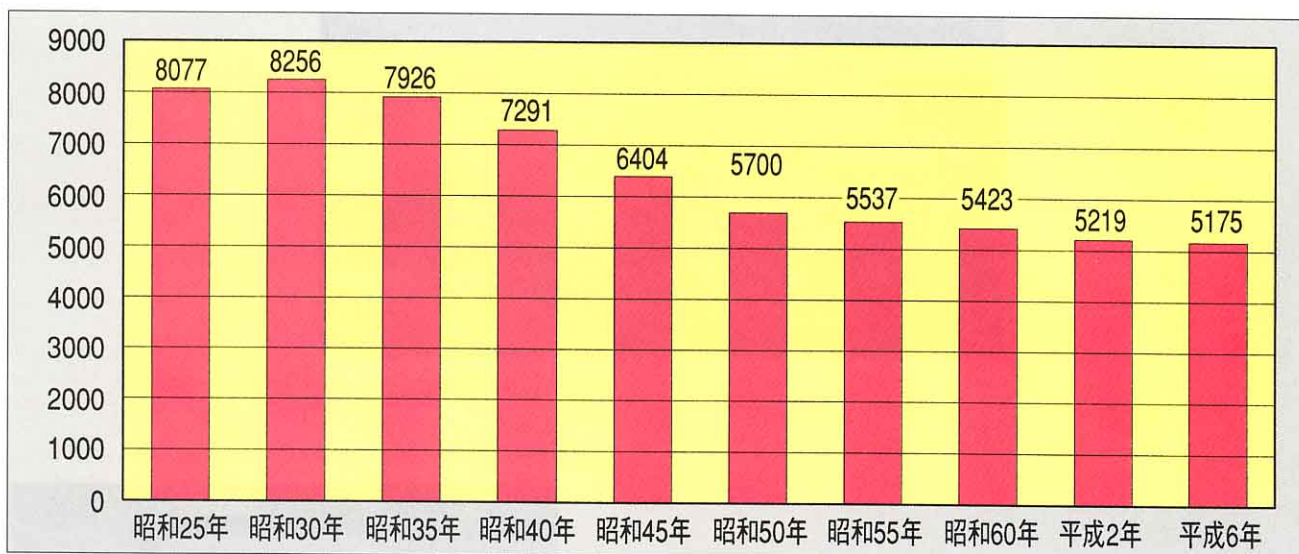

3 村のうつりかわり

(1) 鮫川村の人口のうつりかわり

(2) 家なみのうつりかわり

◁昭和のはじめの農きょうふきん

◁昭和53年の農きょうふきん

◁平成6年の農きょうふきん

上の写真とくらべてどんなどころがちがってきたでしょう。