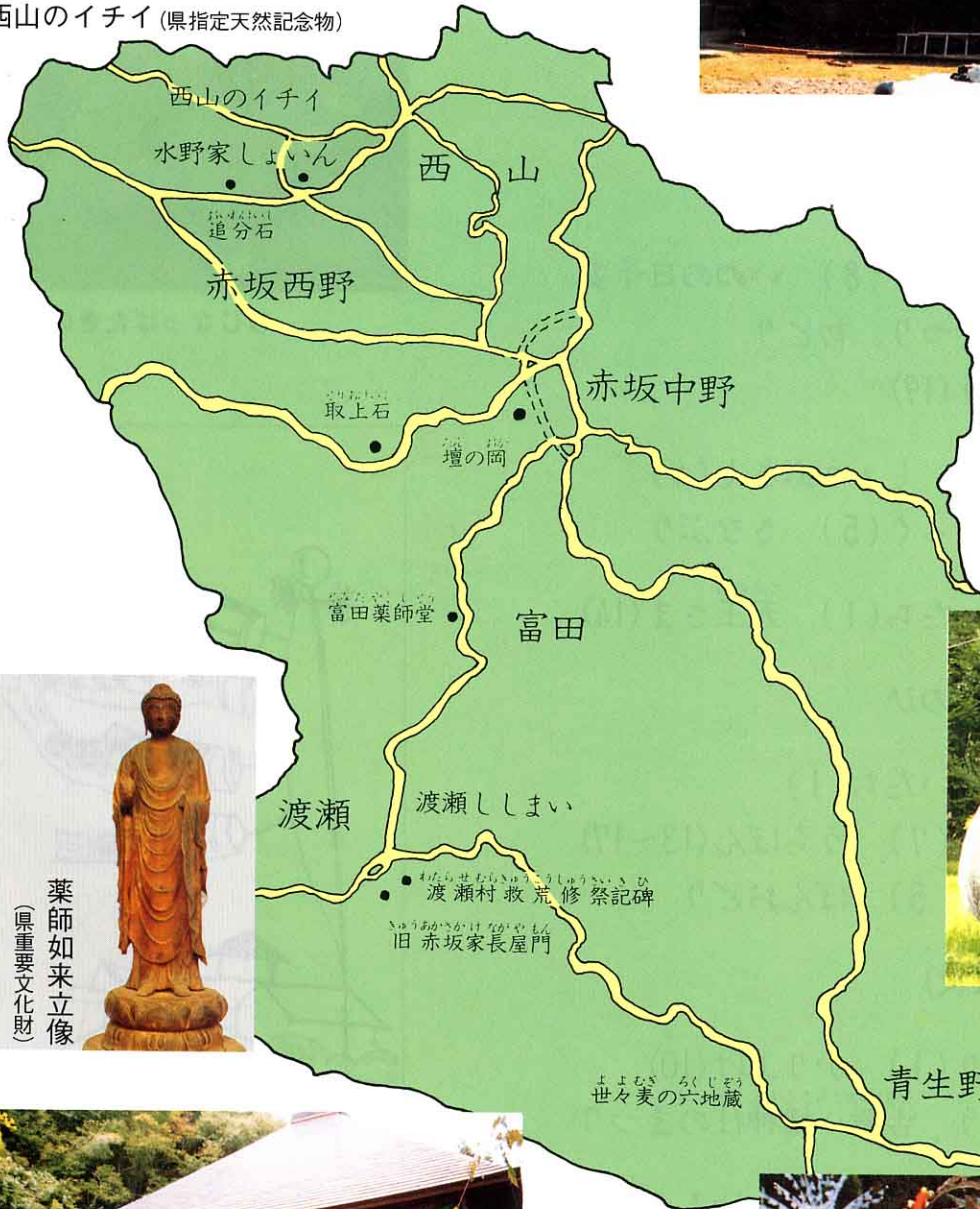

# 4 ちいきの古いものさがし

## (1) わたしたちの村の文化ざい

西山のイチイ (県指定天然記念物)

水野家しよいん

壇ノ岡遺跡出土品

薬師如来立像  
(県重要文化財)

取上石

薬師堂 (村指定文化財)

渡瀬獅子舞 (村指定無形民俗文化財)