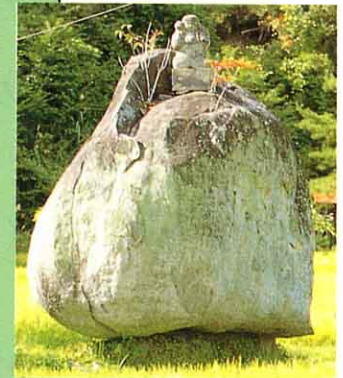

## (1) わたしたちの村の文化ざい

西山のイチイ (県指定天然記念物)

水野家しよいん

壇ノ岡遺跡出土品

薬師如来立像  
(県重要文化財)

取上石

薬師堂 (村指定文化財)

渡瀬獅子舞 (村指定無形民俗文化財)