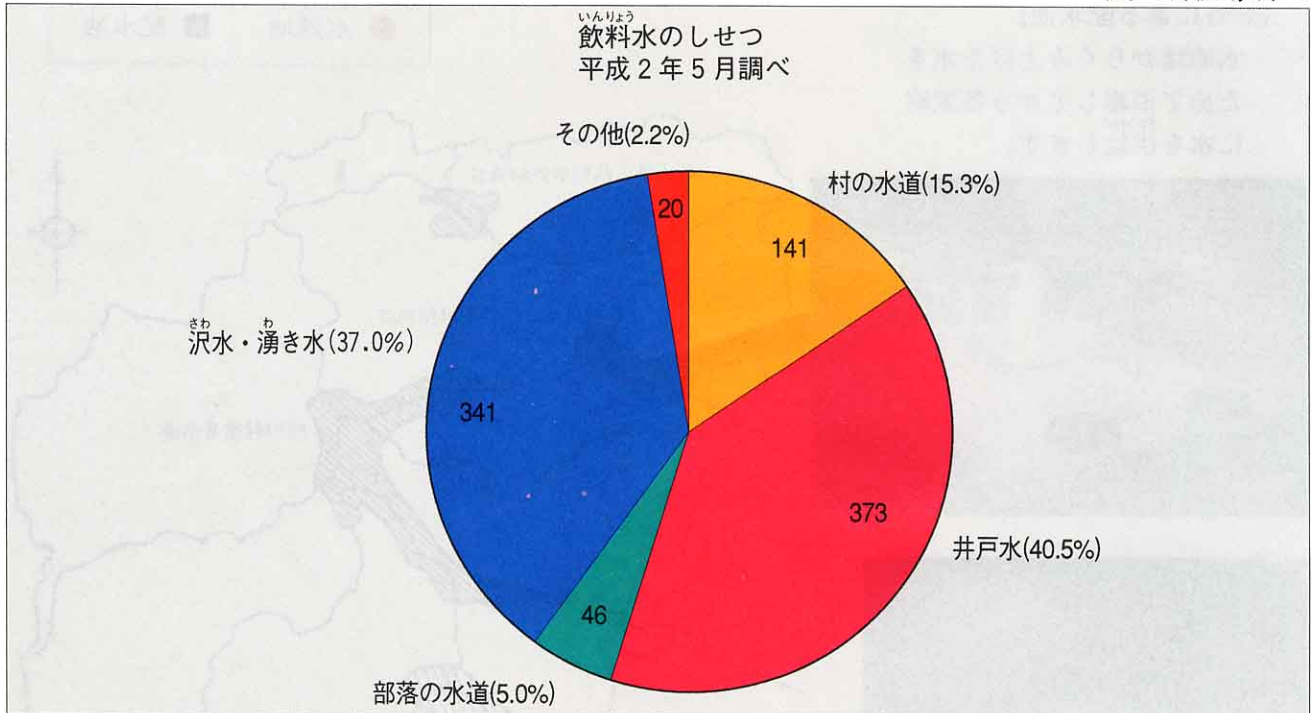

## (2) たくさん使われる水

鮫川村にある簡易水道を使う家は毎年ふえています。しかし、住んでいる所が山あいであり広い地いきにまたがっているため、ふきゅう率は県の平均より大幅に下回っています。

### 【飲料水のしせつ】

鮫川村役場調べ

### 【鮫川村の年ごとの給水量の変化】<sup>きゅうすいりょう</sup>

鮫川村役場調べ