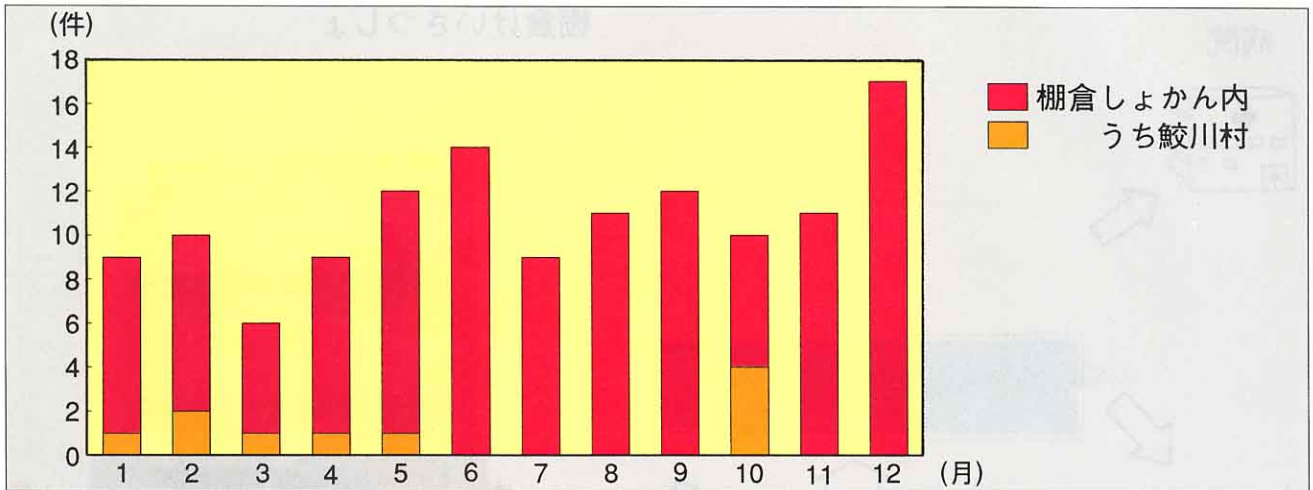

(2) へらない交通じこ

おそろしい交通じこがへらない原因はどこにあるのでしょうか。また、町村ごとに、じこのけん数にちがいがあるのはどうしてでしょうか。

東白川郡と鮫川村の月別交通じこのようす

(平成6年1月 棚倉警察署調べ)

自動車保有台数のうつりかわり

(平成6年 棚倉警察署調べ)

町村別交通じこのようす

(平成5年 棚倉警察署調べ)