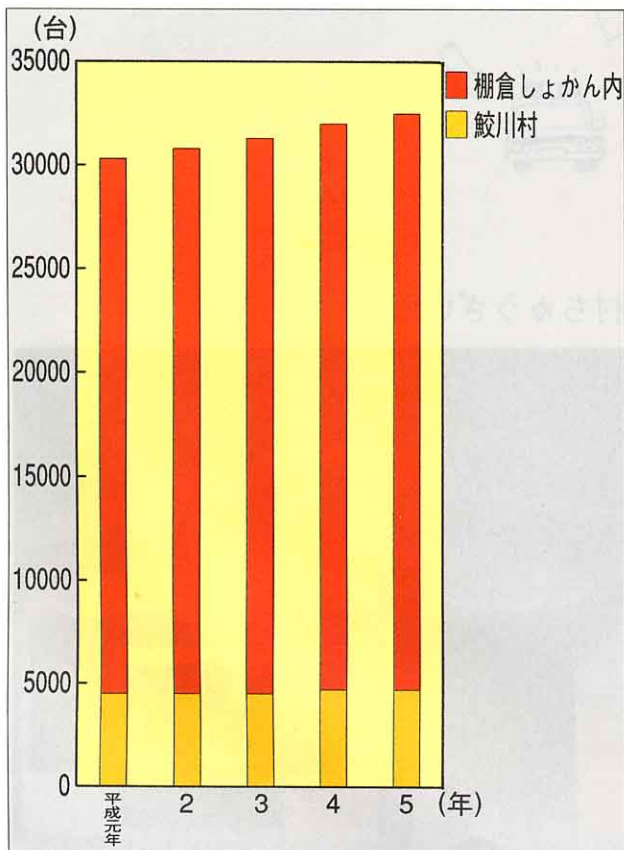

(2) へらない交通じこ

おそろしい交通じこがへらない原因はどこにあるのでしょうか。また、町村ごとに、じこのけん数にちがいがあるのはどうしてでしょうか。

東白川郡と鮫川村の月別交通じこのようす

(平成6年1月 棚倉警察署調べ)

自動車保有台数のうつりかわり

(平成6年 棚倉警察署調べ)

町村別交通じこのようす

(平成5年 棚倉警察署調べ)