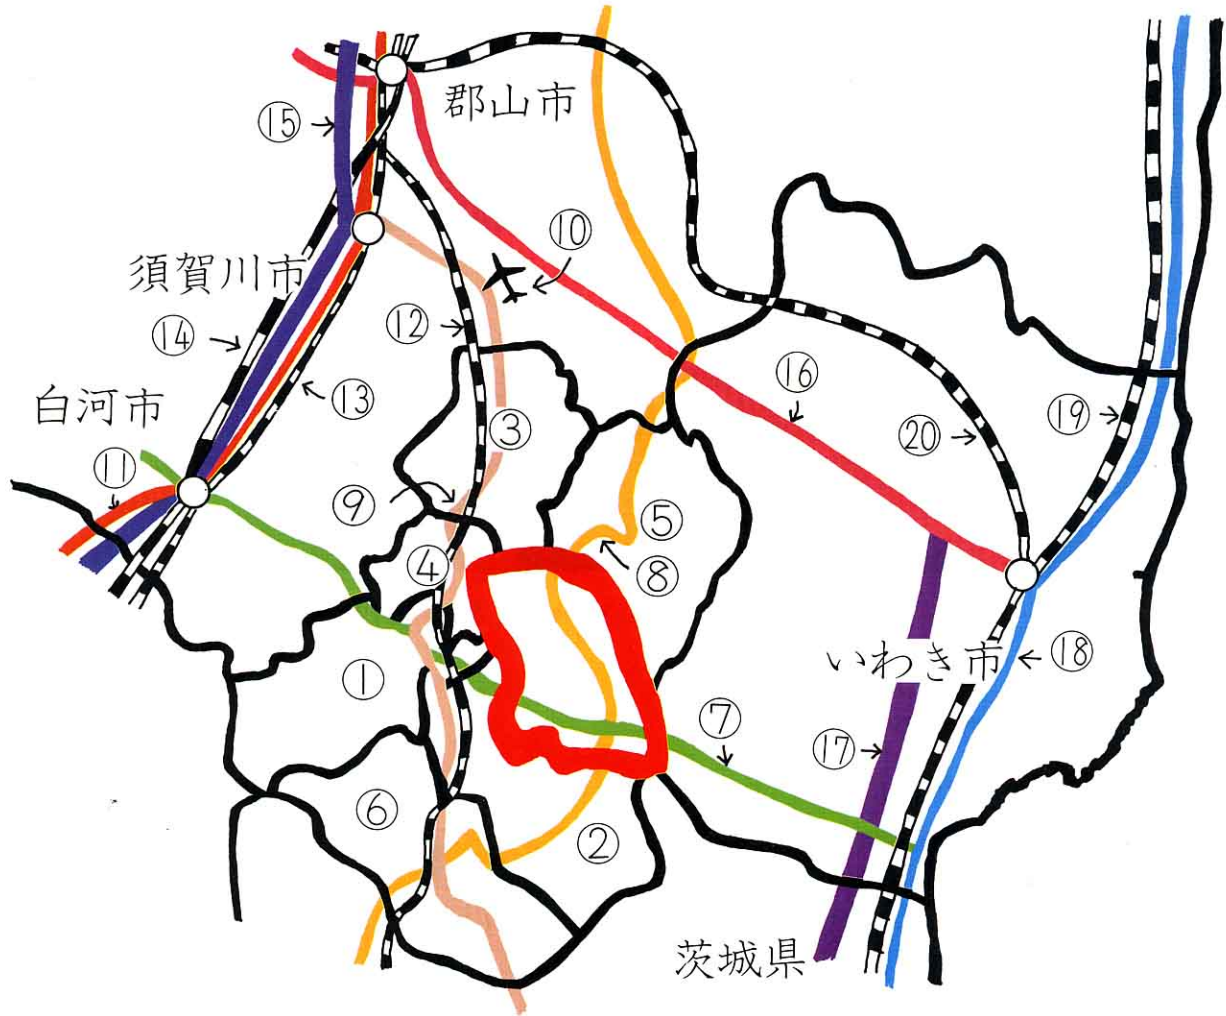

(2) 鮫川村までの交通略図<sup>りやくず</sup>

- |          |          |          |         |       |       |
|----------|----------|----------|---------|-------|-------|
| ① 棚倉町    | ② 埴町     | ③ 石川町    | ④ 浅川町   | ⑤ 古殿町 | ⑥ 矢祭町 |
| ⑦ 国道289号 | ⑧ 国道349号 | ⑨ 国道118号 | ⑩ 福島空港  |       |       |
| ⑪ 国道4号   | ⑫ 水郡線    | ⑬ 東北本線   | ⑭ 東北新幹線 |       |       |
| ⑮ 東北自動車道 | ⑯ 国道49号  | ⑰ 常磐自動車道 | ⑱ 国道6号  |       |       |
| ⑲ 常磐線    | ⑳ 磐越東線   |          |         |       |       |