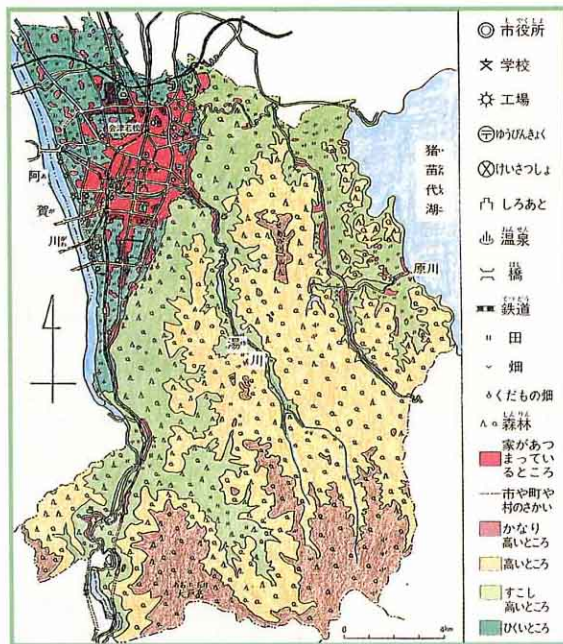

市のようすについて
しらべたことを、あんない図にまとめてみましょう。

市のあんない図づくり

しらべたことを、あんない図にまとめることにしました。まず、市のくわしい地図をもとにして、土地のようすや交通、家のあつまっているところをしめした図をつくりました。

市のくわしい地図

えみさんのつくった図

あんない図をつくる ときのちゅうい

- ・さいしょに、市の形をかき、そのつぎに、山や川をかく。
- ・鉄道や道ろは、おもなものだけを、なるべくかんたんにかく。
- ・絵をかき入れる、しゃしんをはるなど、いろいろくふうする。