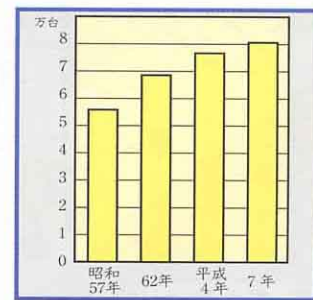

会津若松市では1年間にどのくらいの数の事故がおきていますか。また、事故の数のうっりかわりはどうでしょう。

「会津若松市では、1年間に700けん近くの交通事故がおきているんだ。」

「自動車の台数も、毎年ふえ続けているわ。」

「昔は、車の数が少なくて、子どもたちが道路で遊んでいたっておばあちゃんに聞いたことがあるわ。」

昔は、自動車を使うことが少なかったもので、交通事故も多くありませんでした。

今では、自動車のないくらしは考えられません。自動車を上手に利用しながら、人が安全にくらすにはどうしたらよいか、まだくふうすることがありそうです。

あきら君たちは、事故がおきたときの様子について、みんなと協力して調べてみることにしました。

[平成7年会津若松警察しょ調べ]

④ 会津若松市の自動車の台数の変化