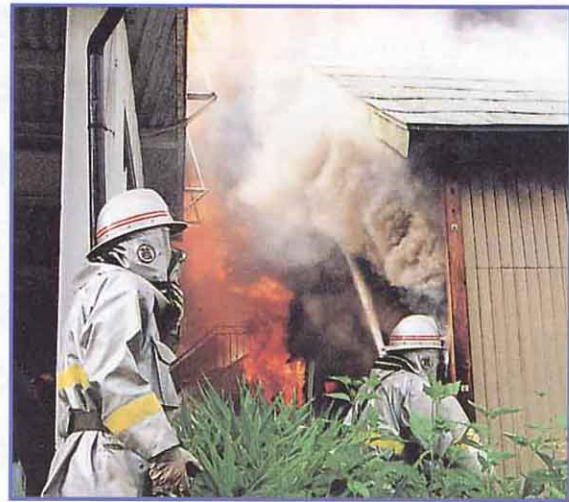

👉 夜中におきた火事

👉 消防服を着ての消火

👈 はしごつき消
防自動車

どんな火事のとき
に、はしごつき消
防自動車しゅうどうは出動する
んだらう。

火事からくらしを守る仕事には、たくさんの
くふうがありそうです。そこでたかし君たちは、
調べてみることにしました。

火事から人々のくらしを守るための仕事
は、どのように行われているでしょう。