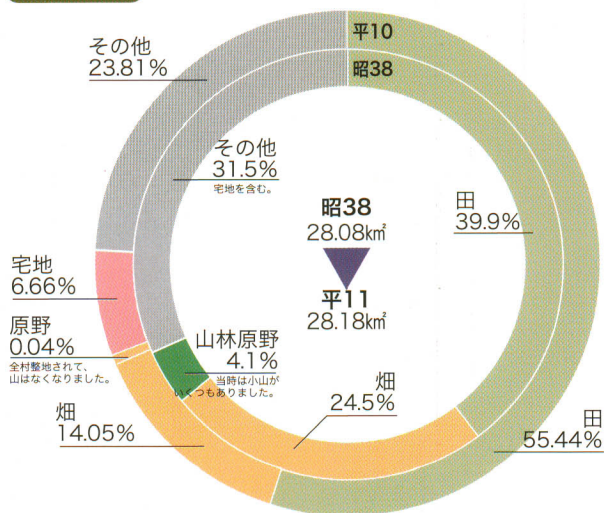

田園都市・北会津のミレニアム(千年紀)データたち。

新世紀へのしるべ。

数字で見る北会津

気候

年平均気温11°C、降水量1,123。積雪寒冷の内陸型気候。根雪期間は90日。

土地利用

地目別面積の推移

単位: km²

年度	総数	田	畑	山林	宅地	原野	その他
昭55	28.15	15.55	4.41	-	1.22	0.53	6.44
60	28.15	16.02	3.78	-	1.38	0.43	6.50
平 2	28.18	15.68	4.04	-	1.80	0.09	6.57
7	28.18	15.57	3.97	-	1.84	0.01	6.79
11	28.18	15.51	3.96	-	1.99	0.01	6.71