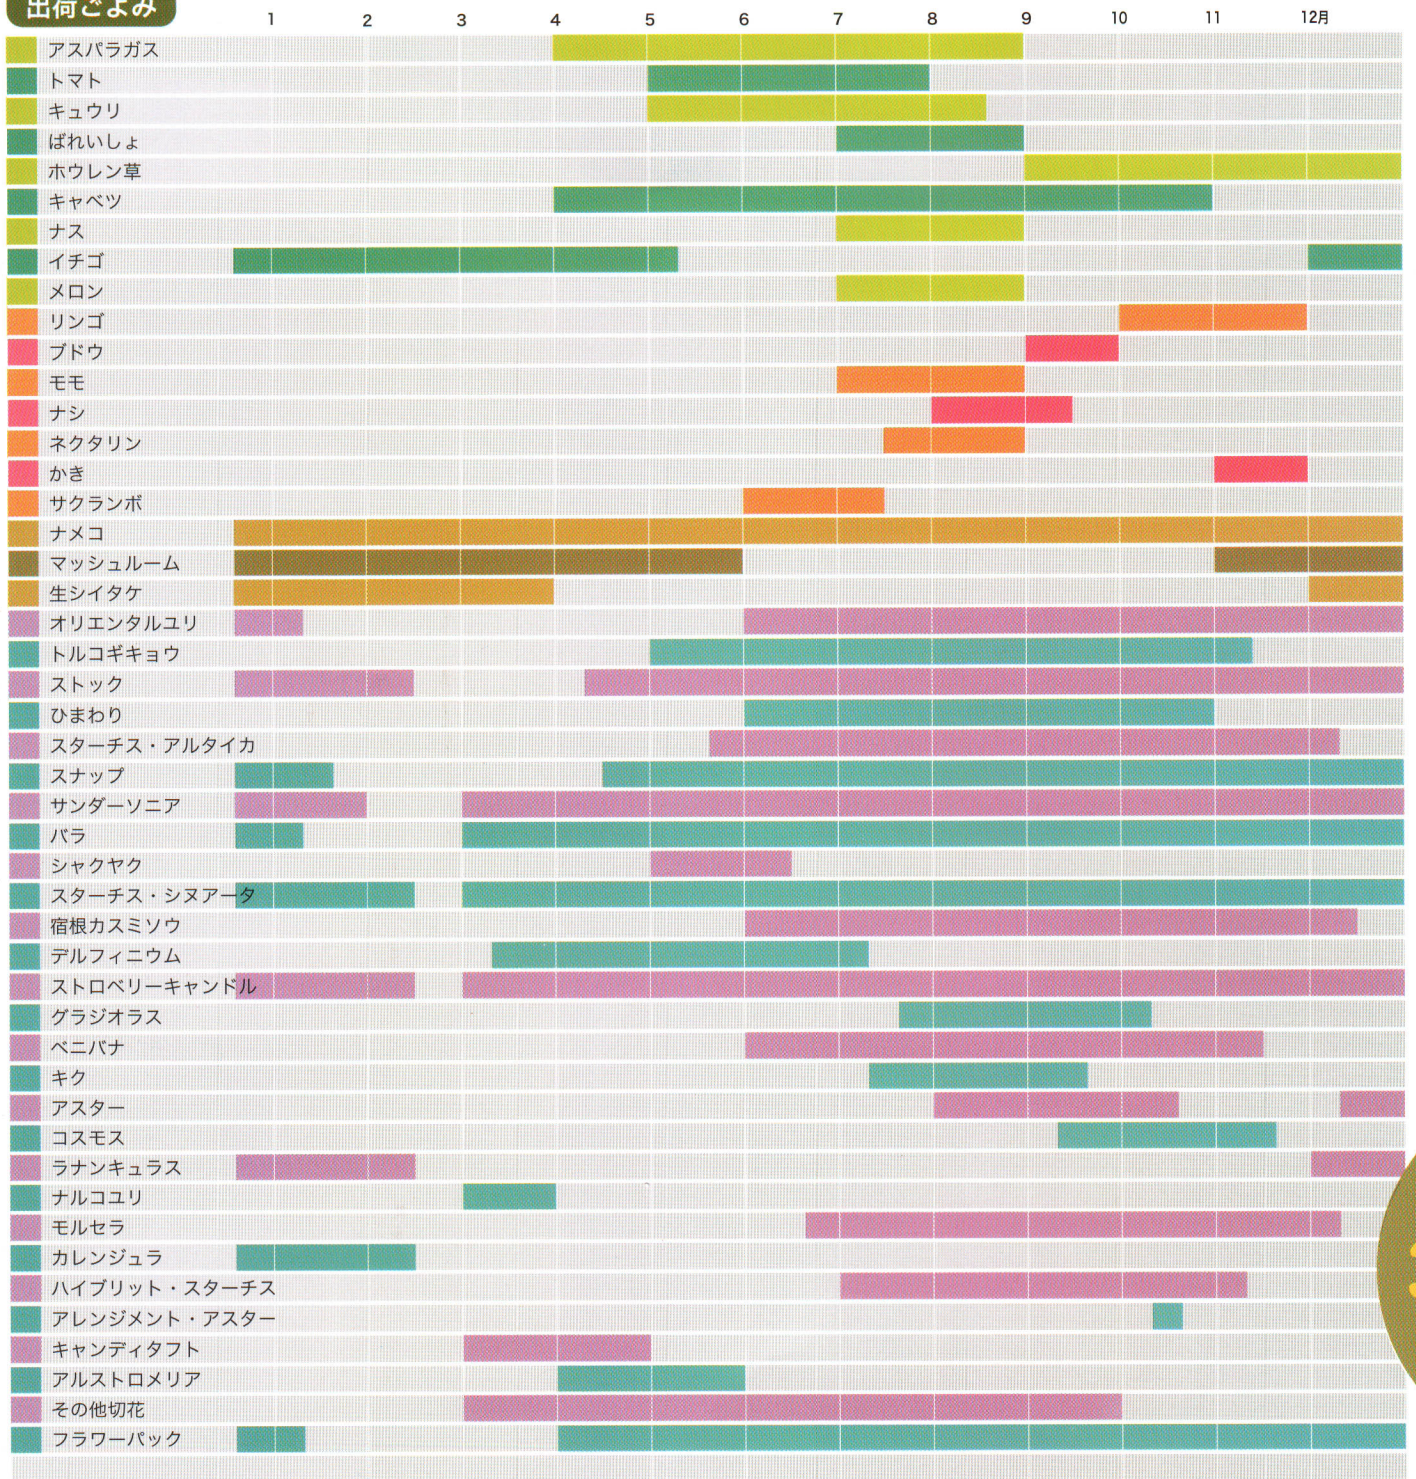

意欲的な経営プランを掲げる認定農業者は133。家族経営協定を結ぶ農家は19。いずれも県下屈指の実績で、地域の仲間と家族が励ましあって、魅力あふれる農業、活力ある農村の実現を先導します。

出荷ごよみ

数字で見る北会津

3

・年とり
 9日大黒 12日山ノ神 15日恵比寿
 17日産土神 19日馬頭観音 25日納豆
 27日燦 31日家族

・10月下旬〜11月上旬
 ・生涯学習フェスティバル

・10月上旬
 ・健康と福祉の祭典

・9月中旬
 ・フルーツフェスティバル
 9月3日
 ・面堂不動お日市

・8月下旬〜11月
 ・くだもの狩り
 8月14日
 ・村民夏祭り
 8月上旬
 ・青空市

・7月上旬
 ・クリーンアップ作戦

・6月下旬〜7月上旬
 ・ホタル祭り

・3月下旬〜6月上旬
 ・いちご狩り

・3月18日〜24日
 ・小松彼岸獅子舞

・2月中旬
 ・スノーバトル・イン・きたあいつ

・1月14日〜16日
 ・小正月と歳ノ神

歳時記