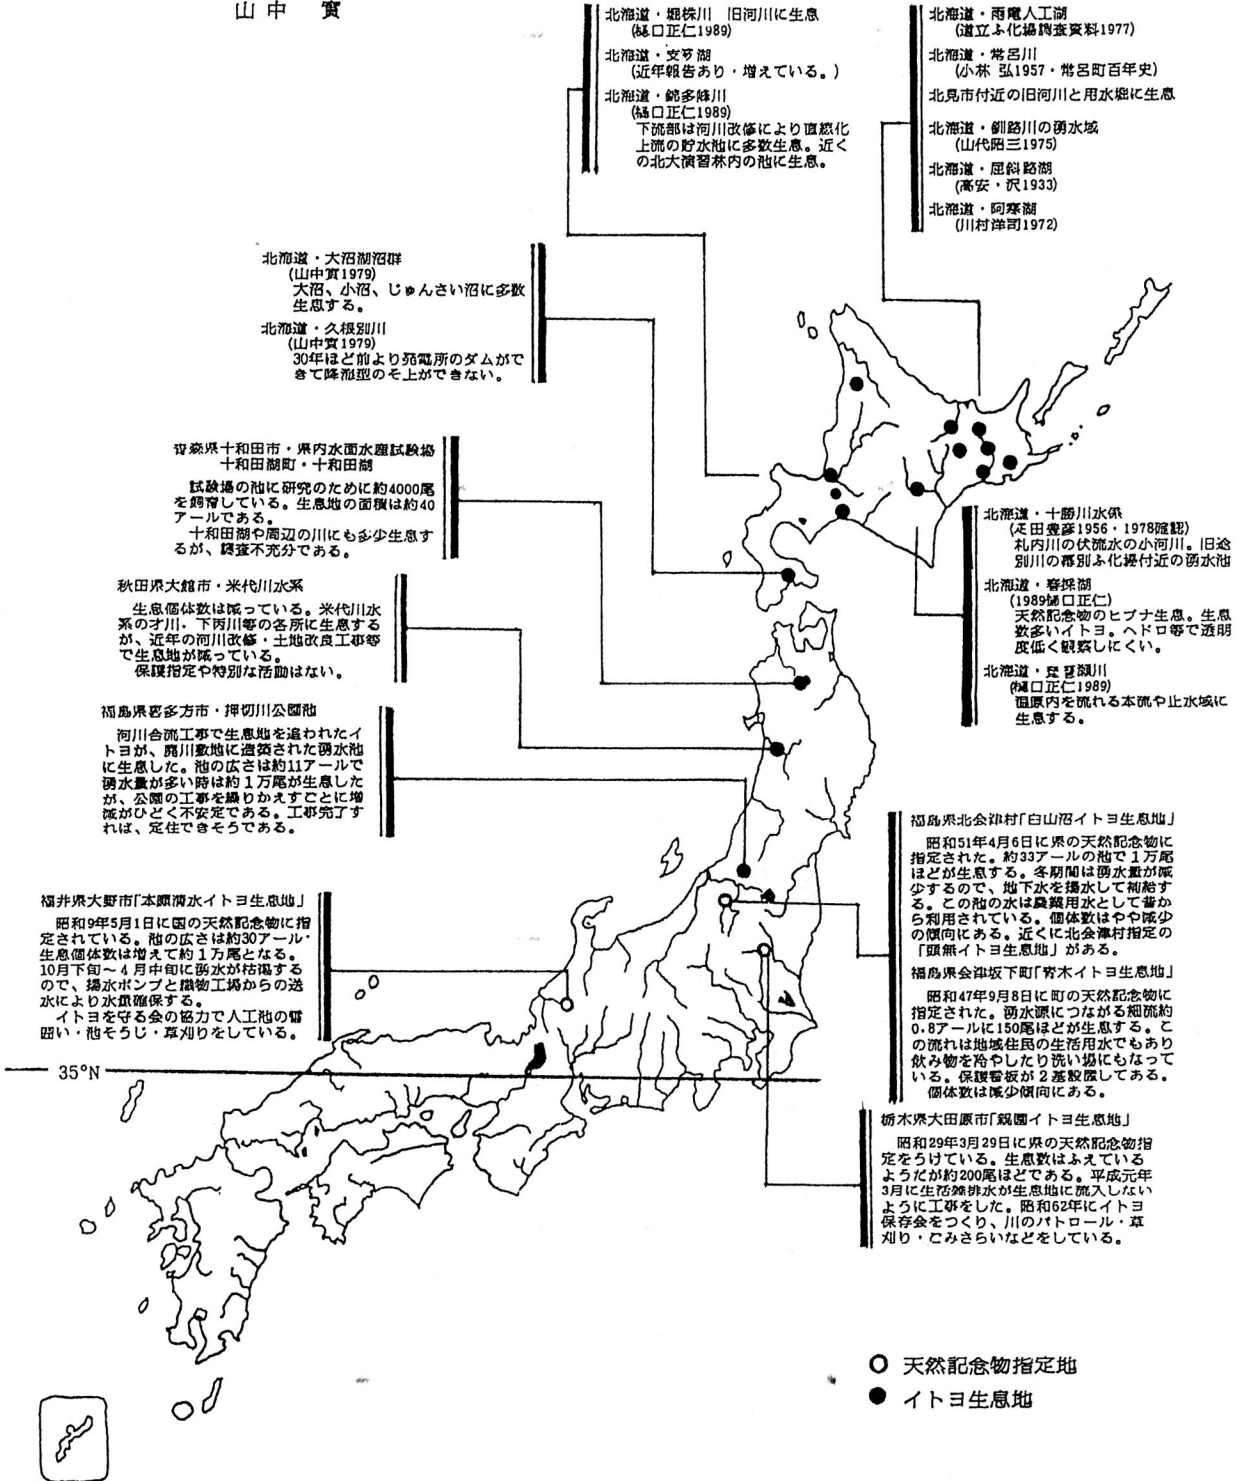

図2 わが国の陸封型イトヨ生息地

平成2年3月

山中 實

○ 天然記念物指定地  
● イトヨ生息地