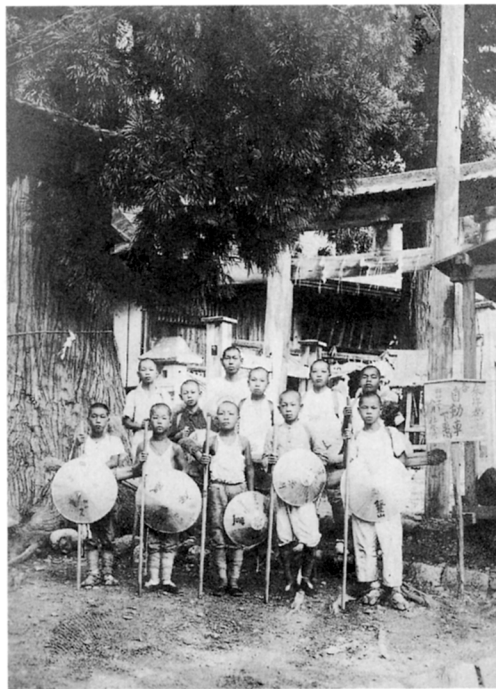

下荒井のお祭り (神輿・渡御) ^{みこし とぎょう} その5 (昭和16年9月)

飯豊山登山 (昭和15年頃)