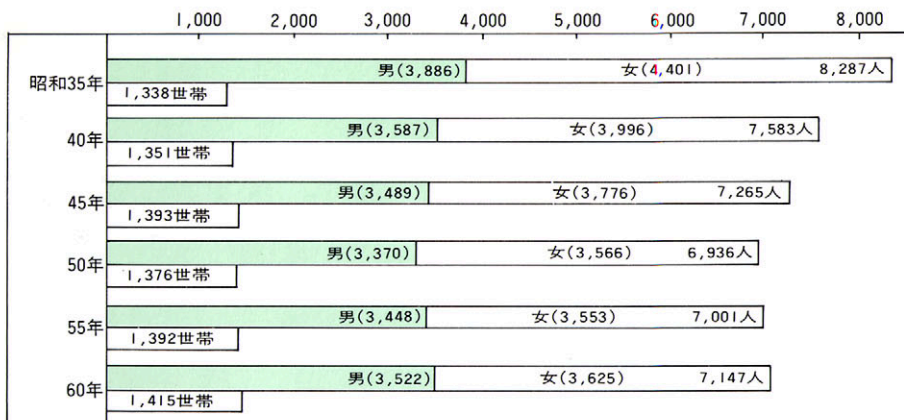

4 村の世帯数と人口

昭和60年10月1日に行われた国勢調査によると、村の人口は、7,147人です。また総世帯数は1,415戸となっています。

これを前回の昭和55年に比べると、人口で146人、世帯数で23戸増えています。

昭和40年ころから減りつづけていた人口が、ようやく増えるようになってきました。そのわけは、昭和53年に下荒井住宅団地ができたことや昭和56年の真宮市街化区域の開発によって、人口・世帯数が増えたのが主な原因です。

下荒井住宅団地

真宮市街化区域