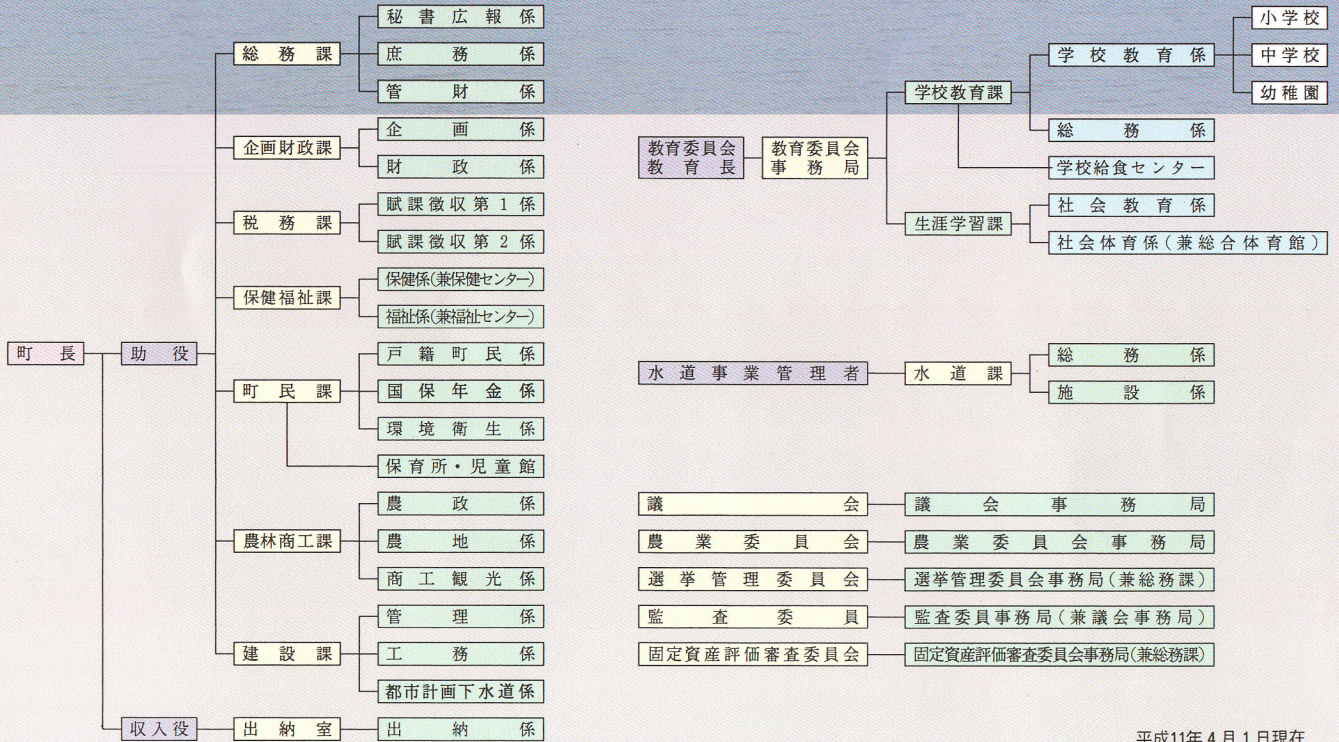

河東町行政組織図

平成11年4月1日現在

迅速で温かみのある
行政サービスをめざして

●河東町役場庁舎全景