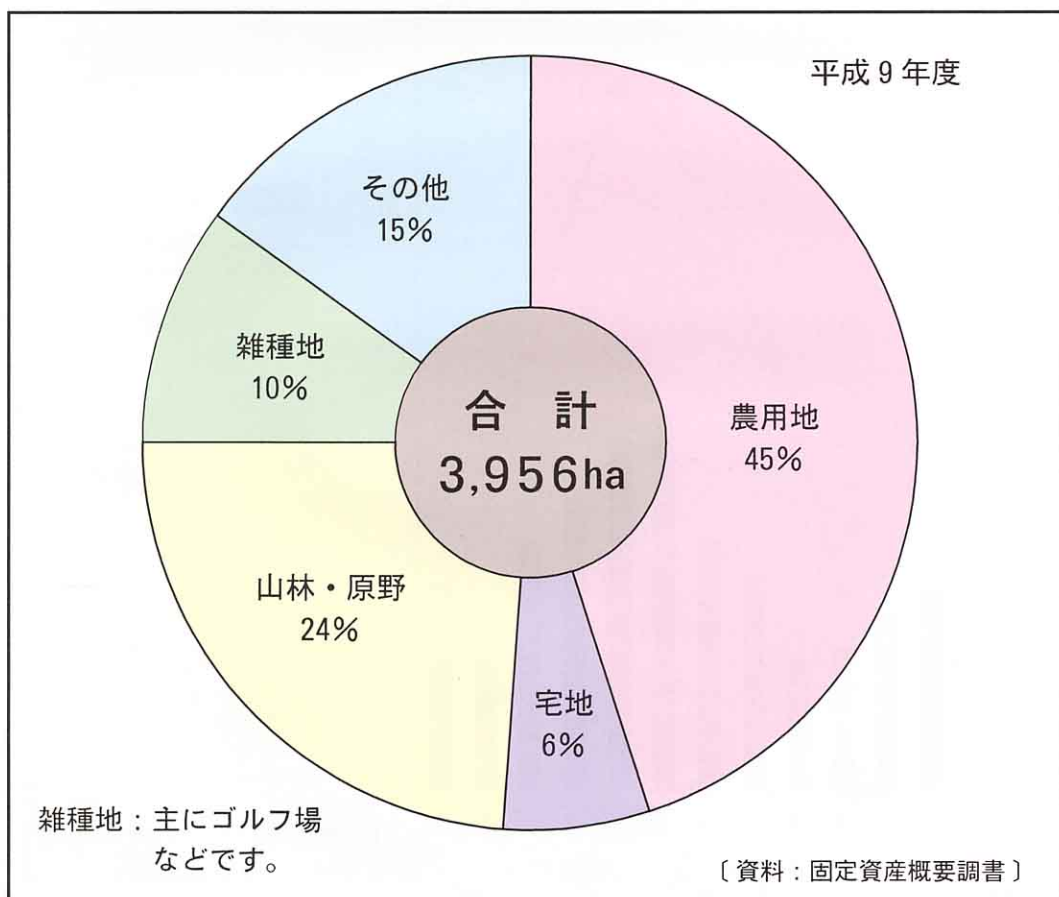

#### 4 土地利用のようす

##### (1) 今の土地利用のようす

河東町の土地利用のようすから、どんなとくちょうがあるか調べてみましょう。

河東町の土地利用のようすを見てみると、農用地（田や畑）がやく半分をしめていることがわかります。この農用地の大部分が水田です。河東町は、米作りがさかんな町と言えるでしょう。

また、雑種地と分るいされているものが10パーセントもありますが、これは主にゴルフ場です。ゴルフ場が、町の面せきの10パーセントもしめているのも河東町のとくちょうと言えます。