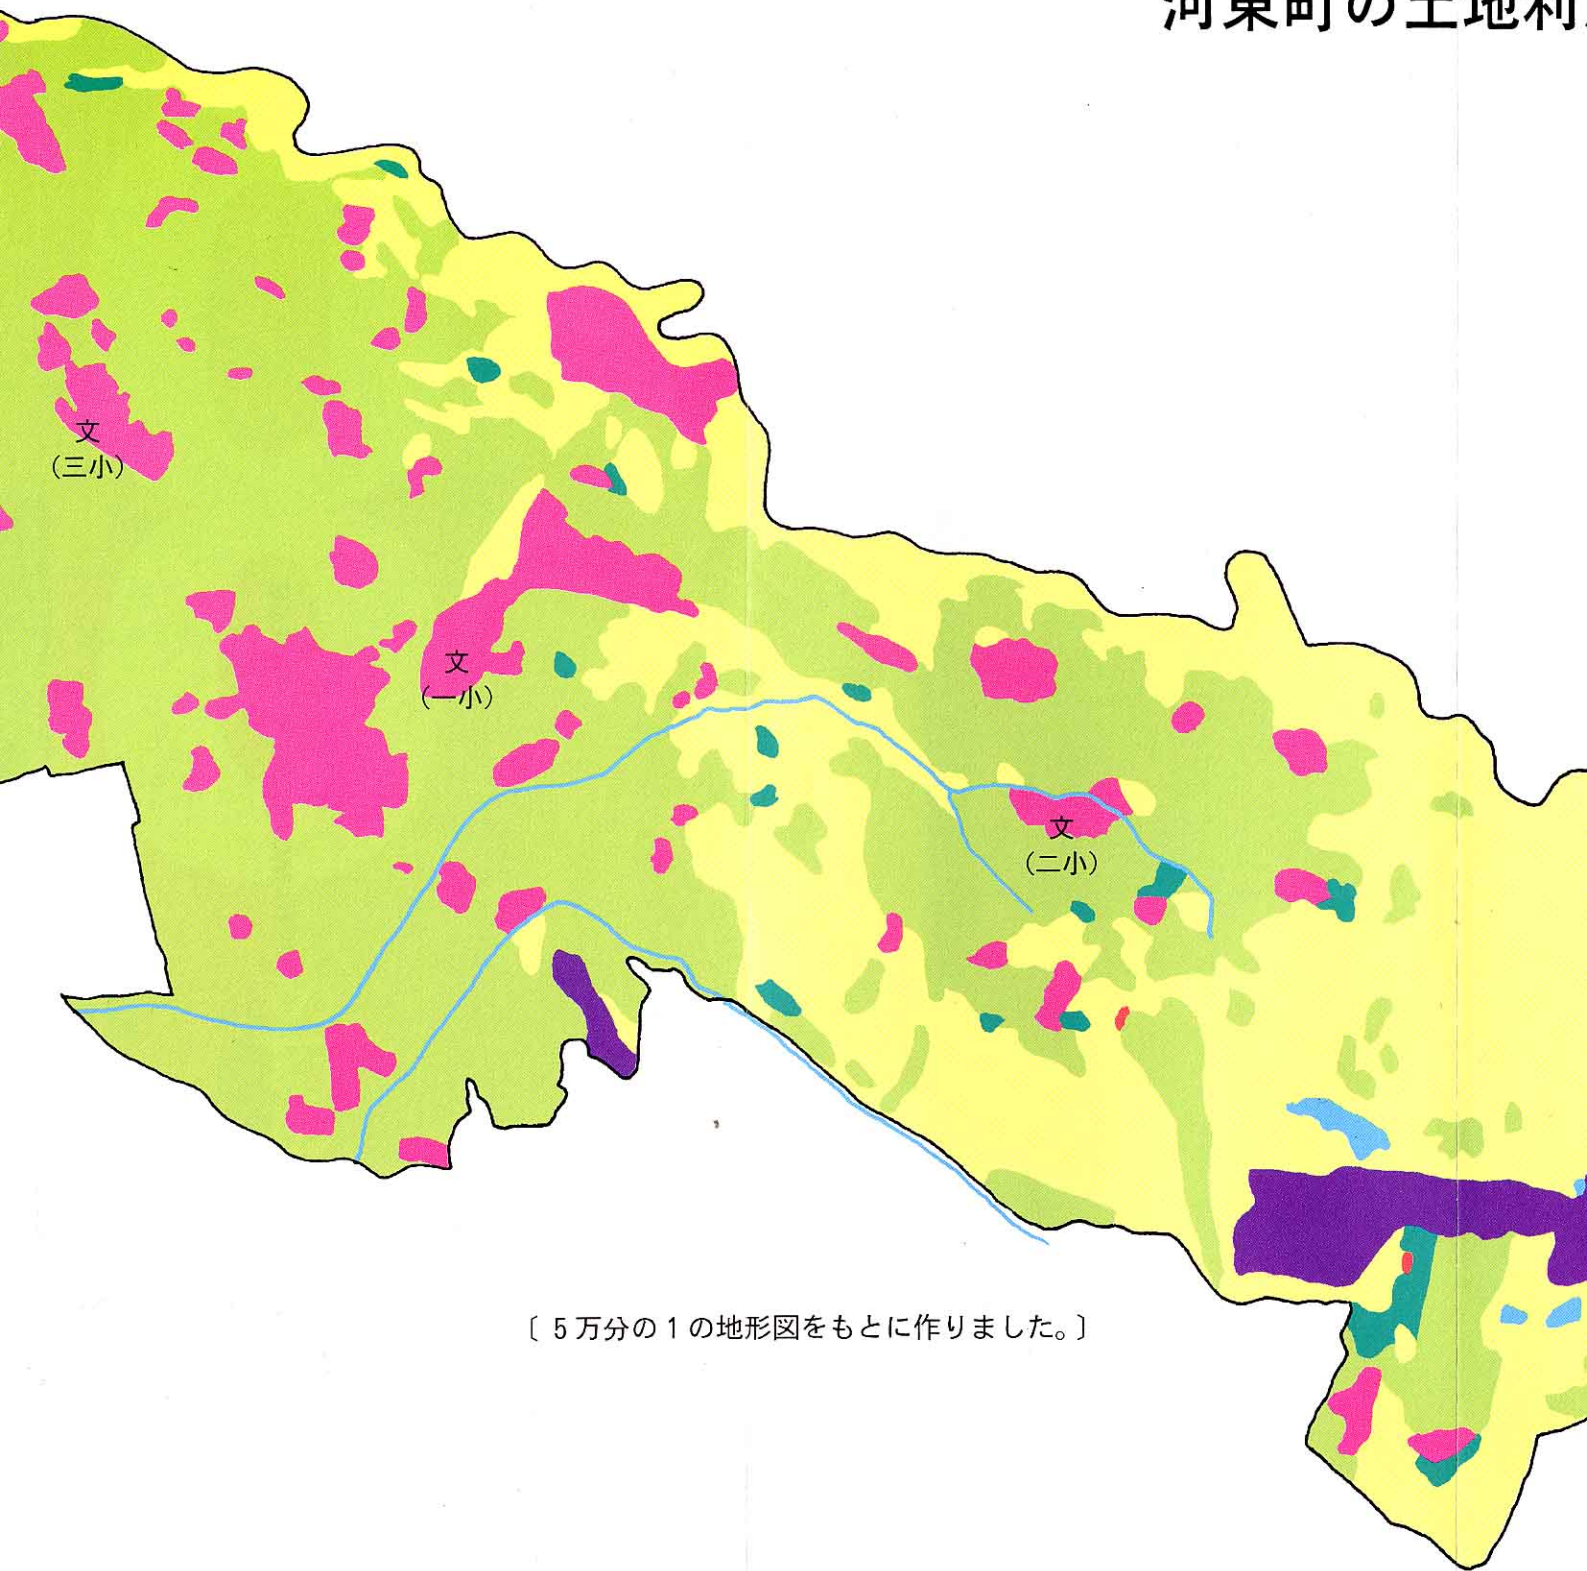

河東町の土地利

[5 万分の 1 の地形図をもとに作りました。]