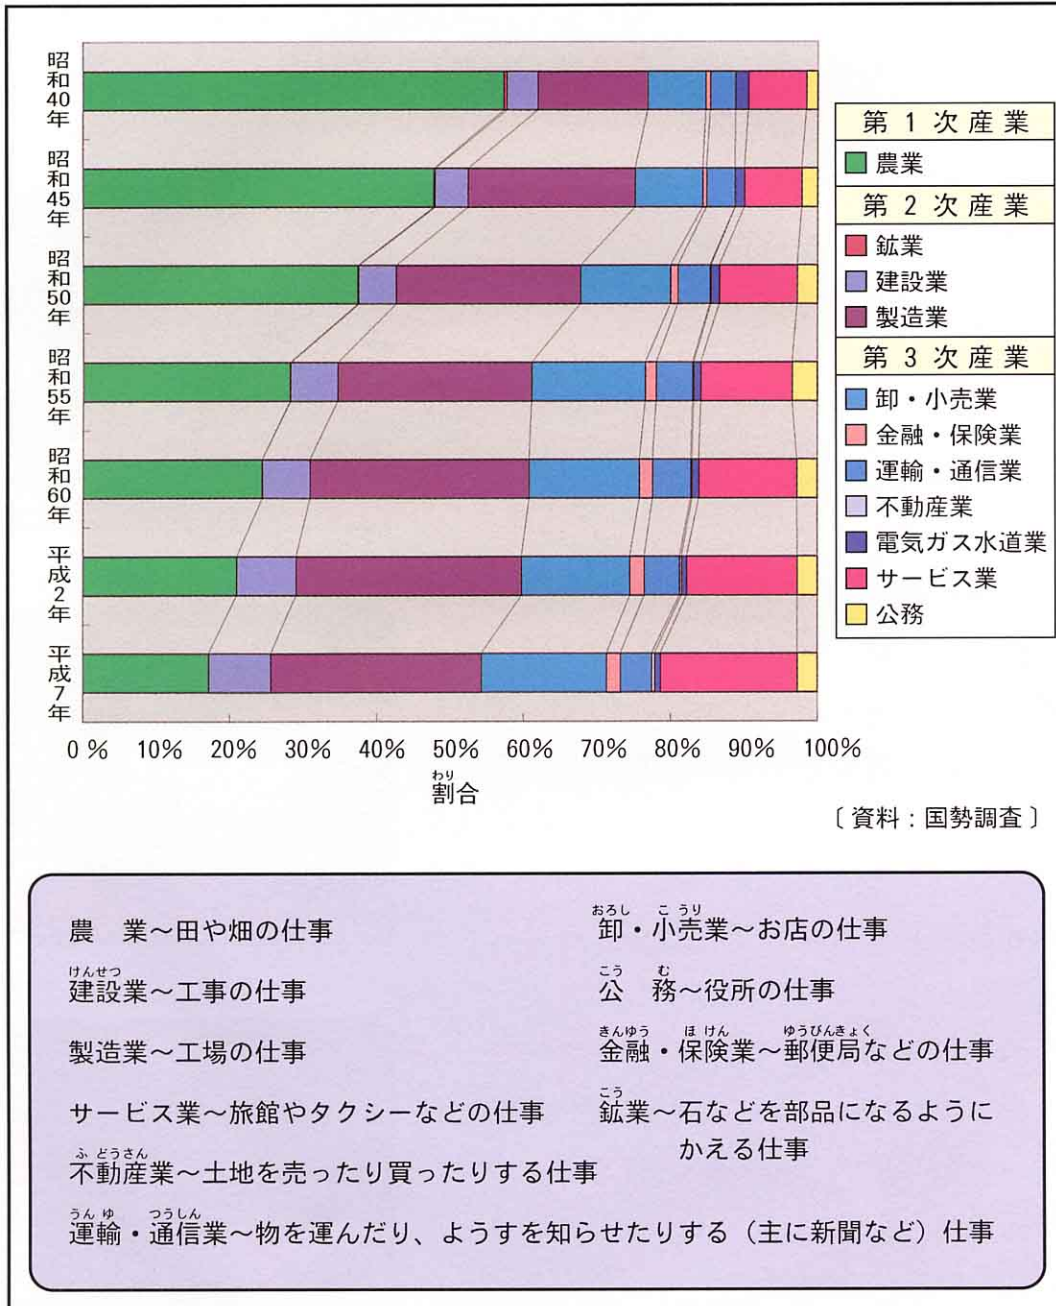

6 町のしごとのしゅるいはたらく人

河東町では、農業^{のうぎょう}ではたらく人が年々へってきています。反対に、^{はんたい}製造業^{せいぞうぎょう}やサービス業ではたらく人が年々ふえてきています。

▲ 河東町の仕事のしゅるいはたらく人の数の変化