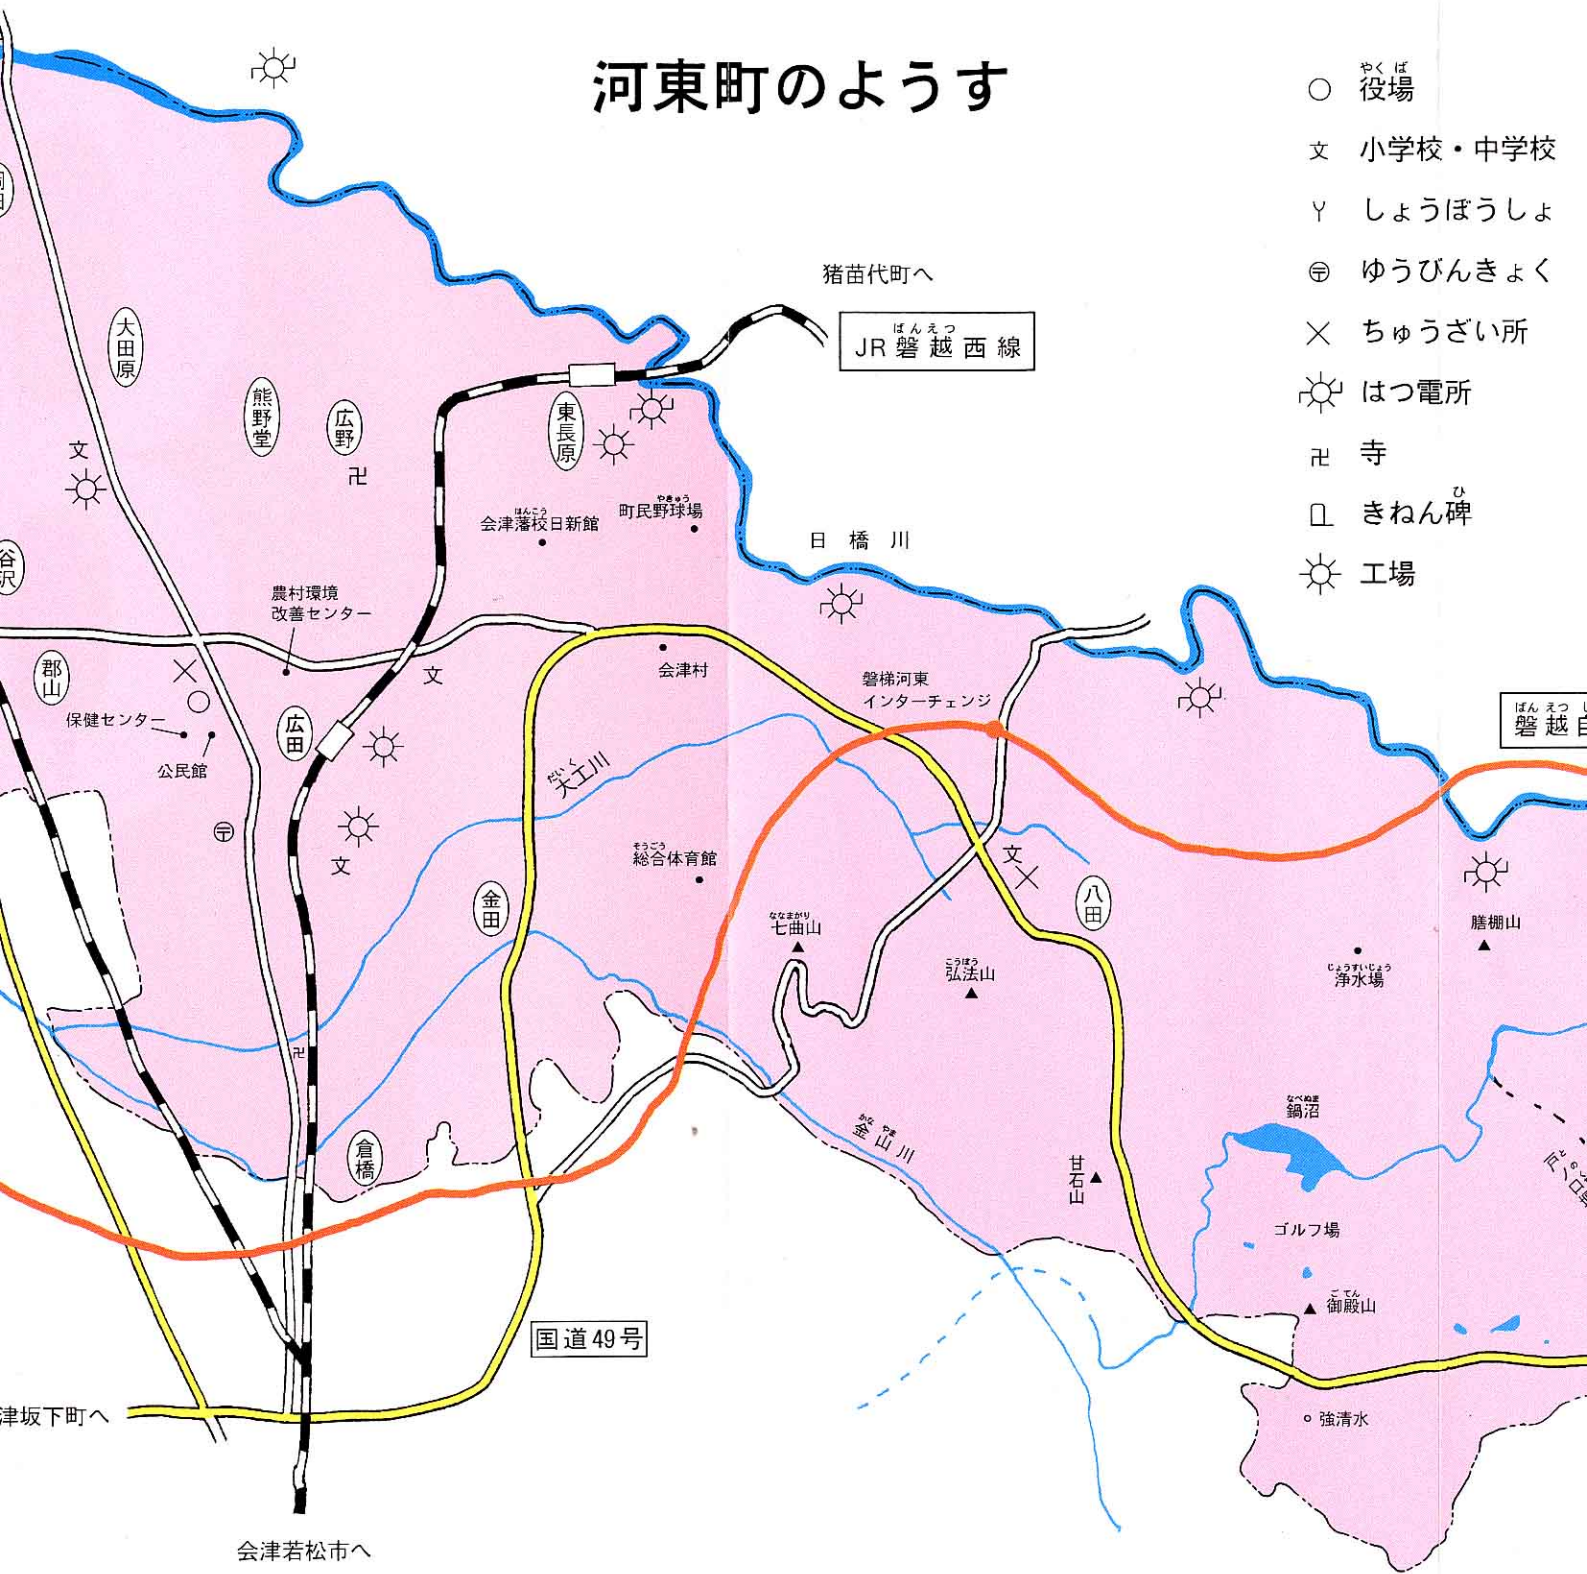

河東町のようす

- やくば 役場
- 文 小学校・中学校
- Y しょうぼうしょ しょうぼうしよ
- ⊕ ゆうびんきょく ゆうびんきょく
- × ちゅうざい所 ちゅうざい所
- ☀ はつ電所 はつ電所
- 卍 寺 寺
- きねん碑 きねん碑
- ☀ 工場 工場

磐越自

津坂下町へ

会津若松市へ

猪苗代町へ

JR 磐越西線

国道49号

日橋川

栄土川

葛山川

七曲山

弘法山

甘石山

膳棚山

鍋沼

ゴルフ場

御殿山

強清水

浄水場

総合体育館

磐梯河東
インターチェンジ

会津村

農村環境
改善センター